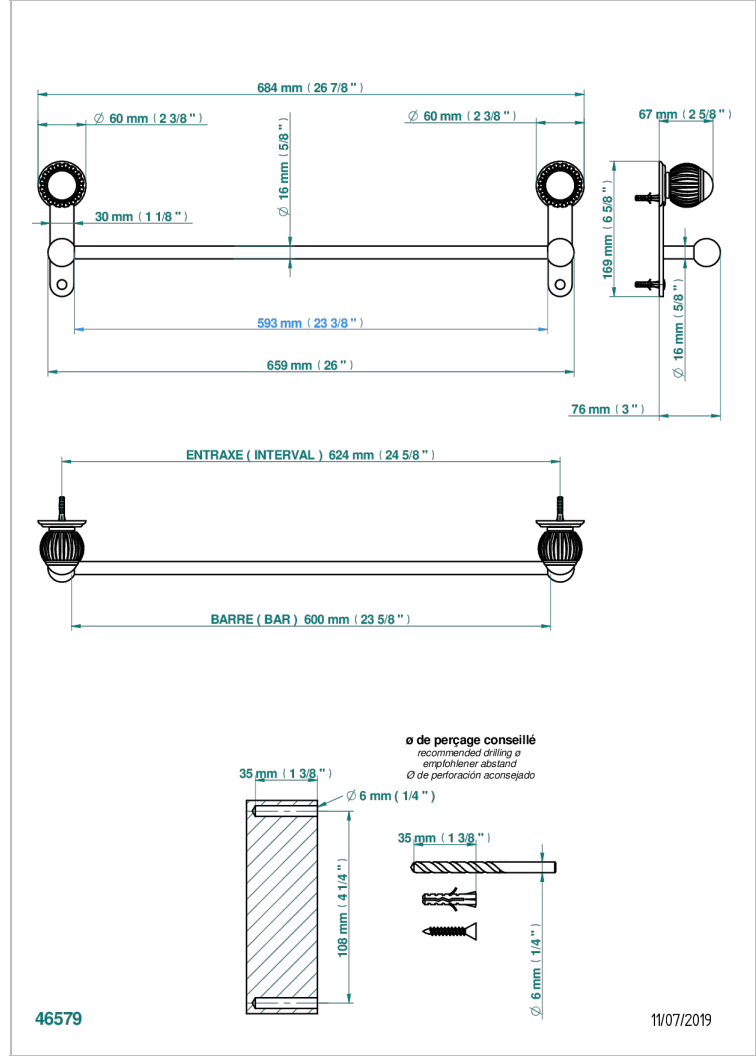

VOGUE С МАЛАХИТОМ

A8M-514/60

Полотенцедержатель одинарный - фиксированная рейка 600 мм Д. 16 мм

ХАРАКТЕРИСТИКИ

- Vogue с малахитом
- Полотенцедержатель одинарный - фиксированная рейка 600 мм Д. 16 мм

ДОСТУПНЫЕ ВАРИАНТЫ ПОКРЫТИЙ