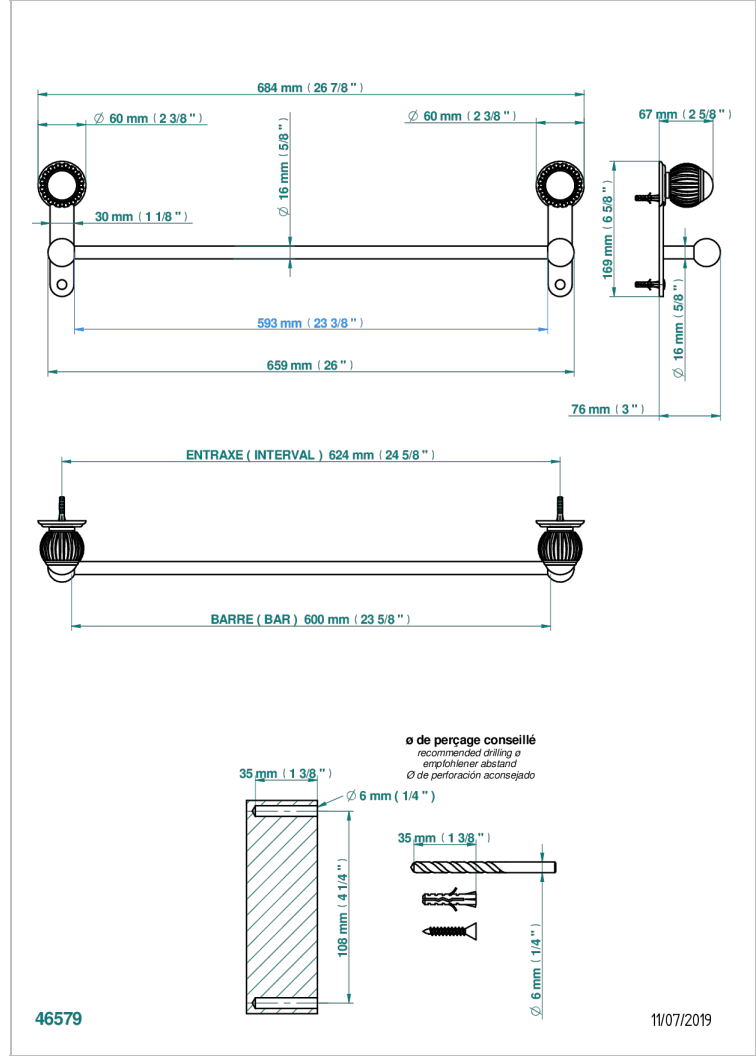

VOGUE MALACHITE

A8M-514/60

Porte-serviette 1 barre fixe long. 600 mm

THG[®]
PARIS

CARACTÉRISTIQUES

- Vogue Malachite
- Porte-serviette 1 barre fixe long. 600 mm

FINITIONS DISPONIBLES

Bronze clair - D01
Chromé - A02
Chromé / doré - G02
Chromé mat - C02
Doré brillant - F01
Doré mat - F07

Nickel brillant - B01
Nickel mat - C01
Noir mat céramique - D30
Or pâle - F30
Or pâle mat - F31
Pvd blush - H62

Pvd blush mat - H60
Pvd couleur bronze brown - F33
Pvd couleur bronze brown - mat - F34
Pvd couleur doré - H52
Pvd couleur doré mat - H53
Pvd couleur laiton - H49