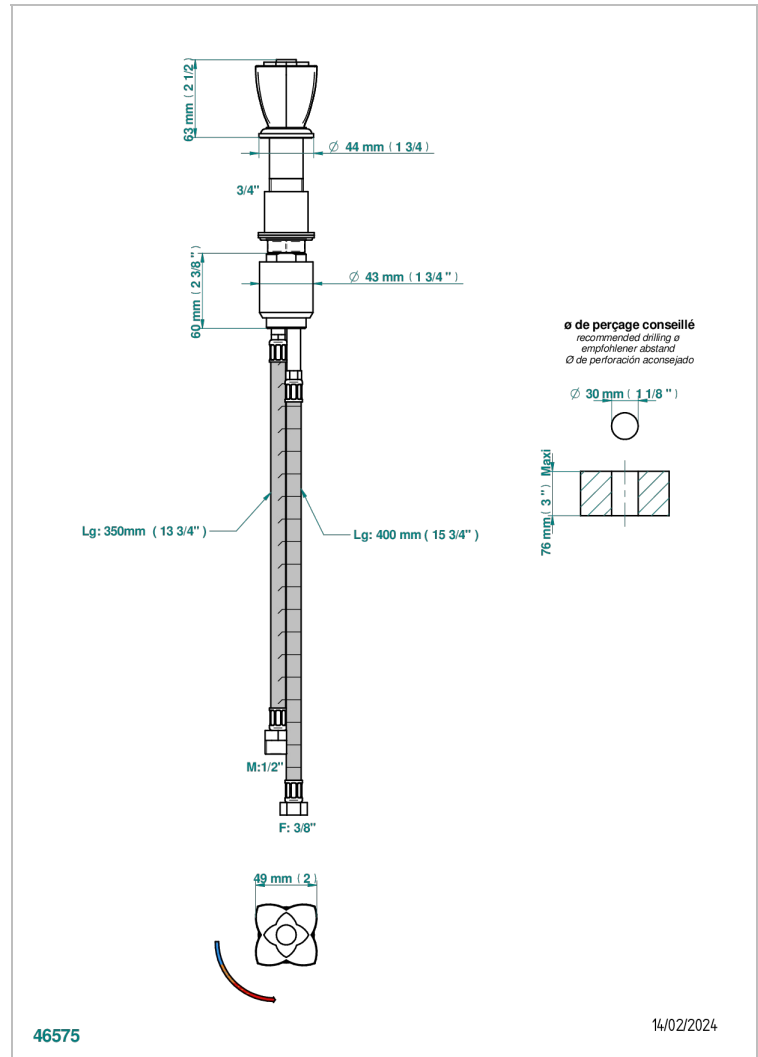

PETALE DE CRISTAL CLAIR

U6A-6532

Mitigeur à cartouche progressive avec croisillon de style

THG[®]
PARIS

CARACTÉRISTIQUES

- ACS : 22ACCLY009

CERTIFICATIONS

FINITIONS DISPONIBLES

Bronze clair - D01
Chromé - A02
Chromé / doré - G02
Chromé mat - C02
Doré brillant - F01
Doré mat - F07

Nickel brillant - B01
Nickel mat - C01
Noir mat céramique - D30
Or pâle - F30
Or pâle mat - F31
Pvd blush - H62