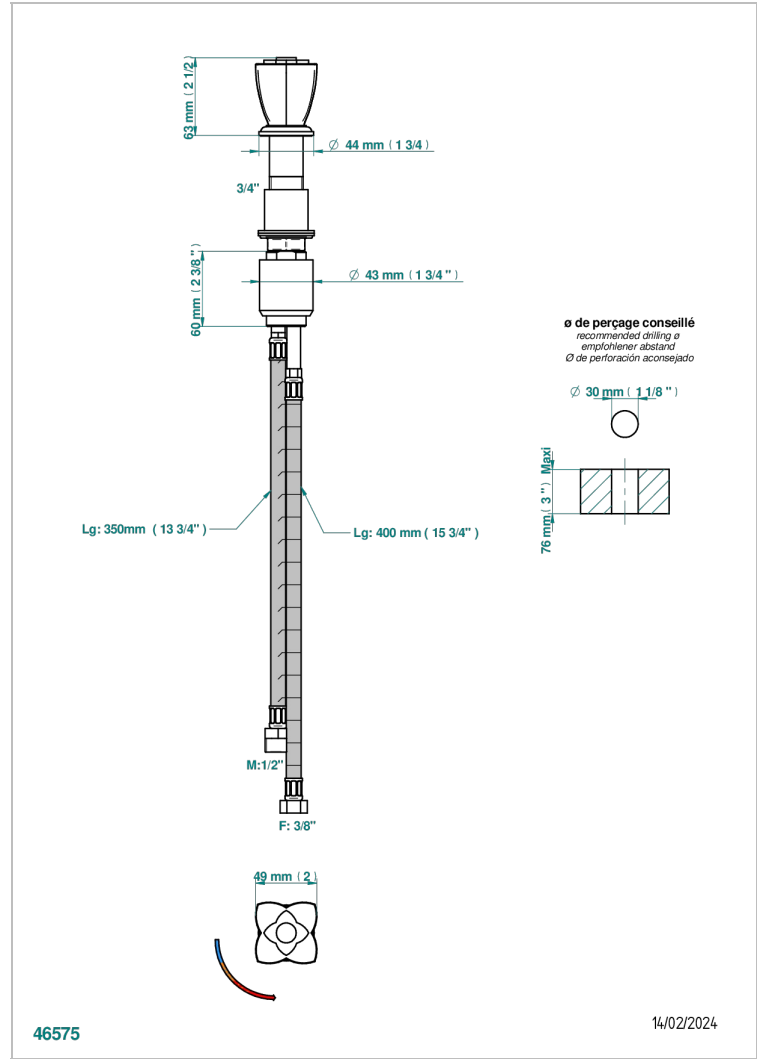

PETALE DE CRISTAL, KRISTALL KLAR

U6A-6532

Einhebelmischer zur Standmontage mit Bedienungsgriff passend zur Serie

THG[®]
PARIS

EIGENSCHAFTEN

- ACS : 22ACCLY009

ZERTIFIZIERUNGEN

VERFÜGBARE OBERFLÄCHEN

Altnickel - H28
Blassgold - F30
Blassgold matt unlackiert - F31
Bronze hell - D01
Chrom - A02
Chrom / gold - G02

Chrom matt - C02
Gold - F01
Gold matt - F07
Kupfer altrot matt lackiert - H07
Mattschwarz keramik - D30
Nickel matt - C01