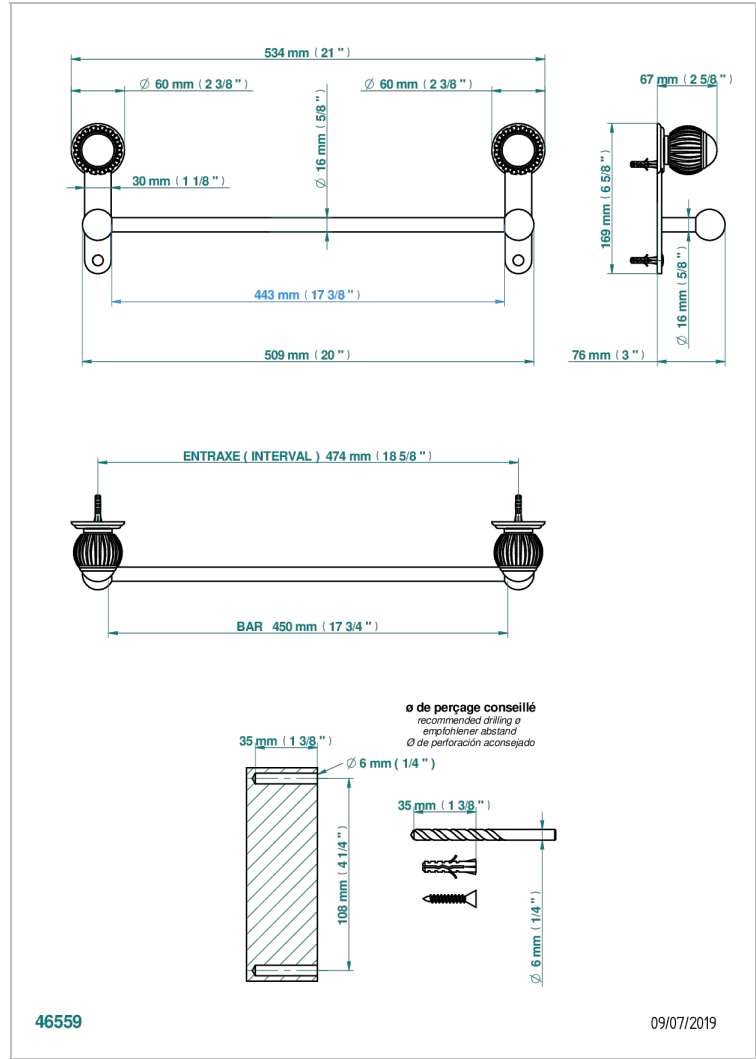

# VOGUE С МАЛАХИТОМ

A8M-514/45

Полотенцедержатель одинарный - фиксированная рейка 45 см

THG<sup>®</sup>  
PARIS

## ХАРАКТЕРИСТИКИ

- Vogue с малахитом
- Полотенцедержатель одинарный - фиксированная рейка 45 см