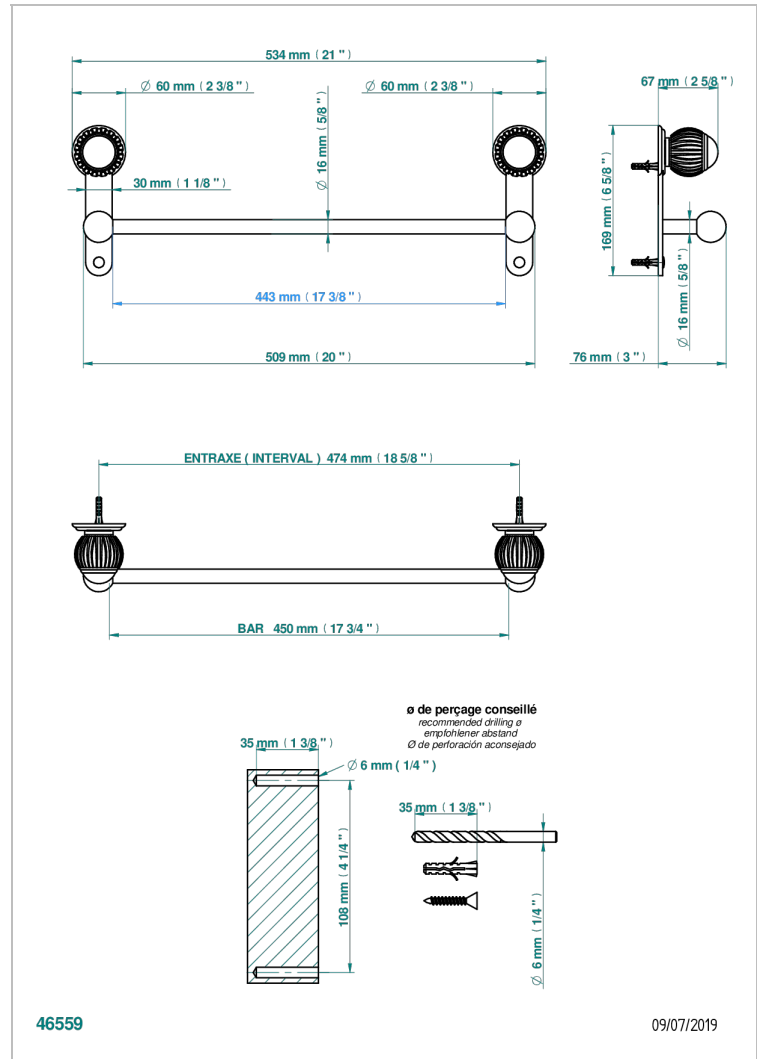

VOGUE, MALACHIT

A8M-514/45

Handtuchstange Länge 450 mm

THG[®]
PARIS

EIGENSCHAFTEN

- Vogue, Malachit
- Handtuchstange Länge 450 mm

VERFÜGBARE OBERFLÄCHEN

Altnickel - H28
Blassgold - F30
Blassgold matt unlackiert - F31
Bronze hell - D01
Chrom - A02
Chrom / gold - G02