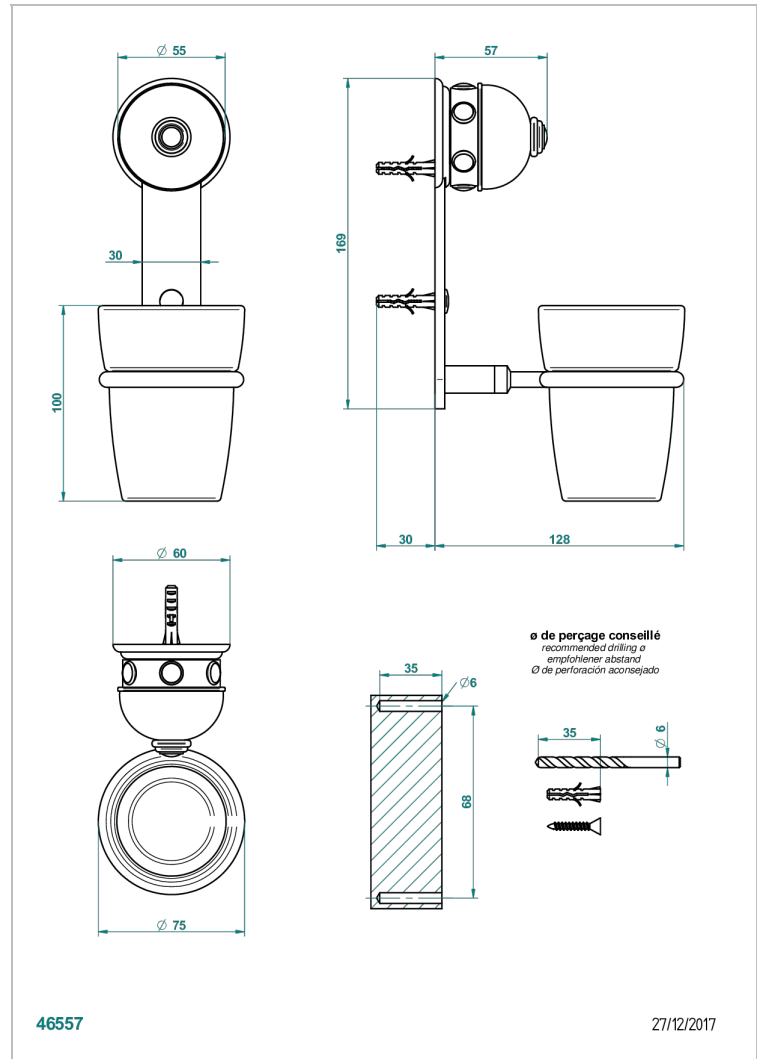

# SULLY LAPIS LAZULI

A1W-536

Portavaso mural con vaso de cristal

THG<sup>®</sup>  
PARIS

## CARACTERÍSTICAS

- Sully Lapis Lazuli
- Portavaso mural con vaso de cristal