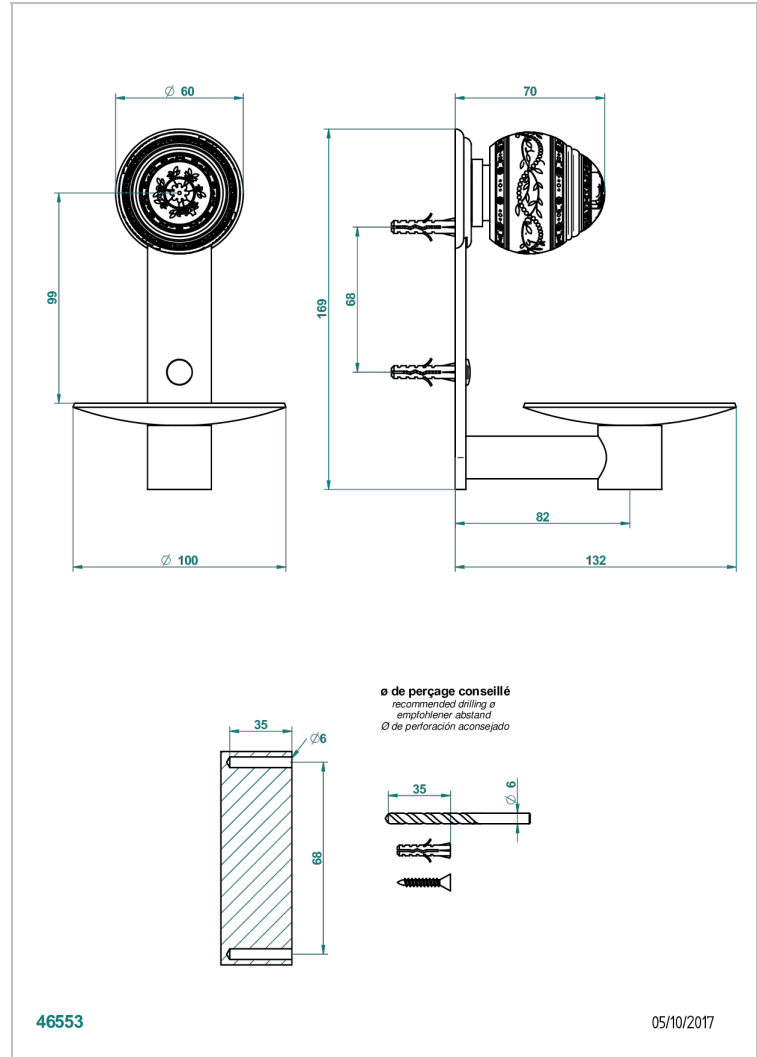

MARQUISE DECORACION EN PLATINO

A7G-546

Copa mural de laton Ø 100 mm

THG[®]
PARIS

CARACTERÍSTICAS

- Marquise decoración en platino
- Copa mural de laton Ø 100 mm

ACABADOS DISPONIBLES

Bronce claro - D01
Cerámica negra mate - D30
Cobre viejo mate - H07
Cromo - A02
Cromo / dorado - G02
Cromo mate - C02