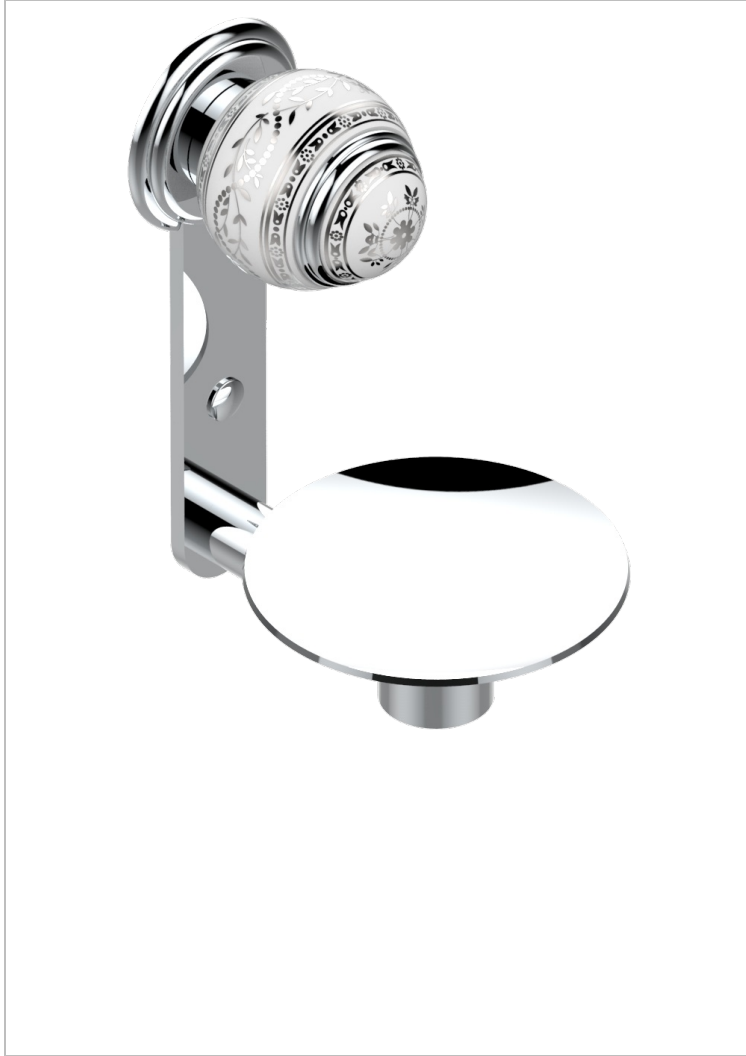

MARQUISE DECORACION EN PLATINO

A7G-546

Copa mural de laton Ø 100 mm

THG[®]
PARIS

CARACTERÍSTICAS

- Marquise decoración en platino
- Copa mural de laton Ø 100 mm

ACABADOS DISPONIBLES

Bronce claro - D01
Cerámica negra mate - D30
Cobre viejo mate - H07
Cromo - A02
Cromo / dorado - G02
Cromo mate - C02

Dorado - F01
Dorado mate - F07
Dorado pálido - F30
Dorado pálido mate (sin barniz) - F31
Niquel - B01
Niquel mate - C01

Niquel viejo - H28
Pvd blush - H62
Pvd blush mate - H60
Pvd color latón - H49
Pvd color latón mate - H50
Pvd color níquel - H55

Pvd color níquel mate - H56
Pvd color oro - H52
Pvd color oro mate - H53
Pvd grafito - H64
Pvd grafito mate - H65
Pvd marrón bronce - F33

Pvd marrón bronce mate - F34
Pvd umber - H66
Pvd umber mate - H67