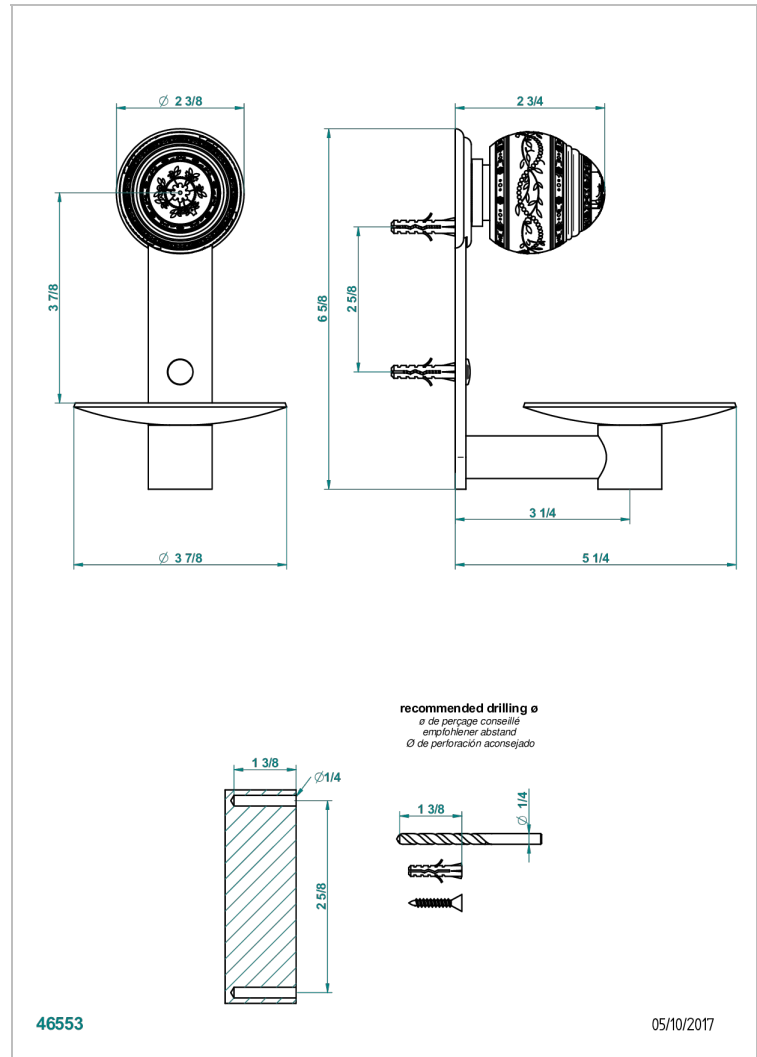

MARQUISE DECORACION EN PLATINO

A7G-546

Copa mural de laton Ø 100 mm

THG[®]
PARIS

CARACTERÍSTICAS

- Marquise decoración en platino
- Copa mural de laton Ø 100 mm

ACABADOS DISPONIBLES

Bronce claro - D01
Cerámica negra mate - D30
Cobre viejo mate - H07
Cromo - A02
Cromo / dorado - G02
Cromo mate - C02