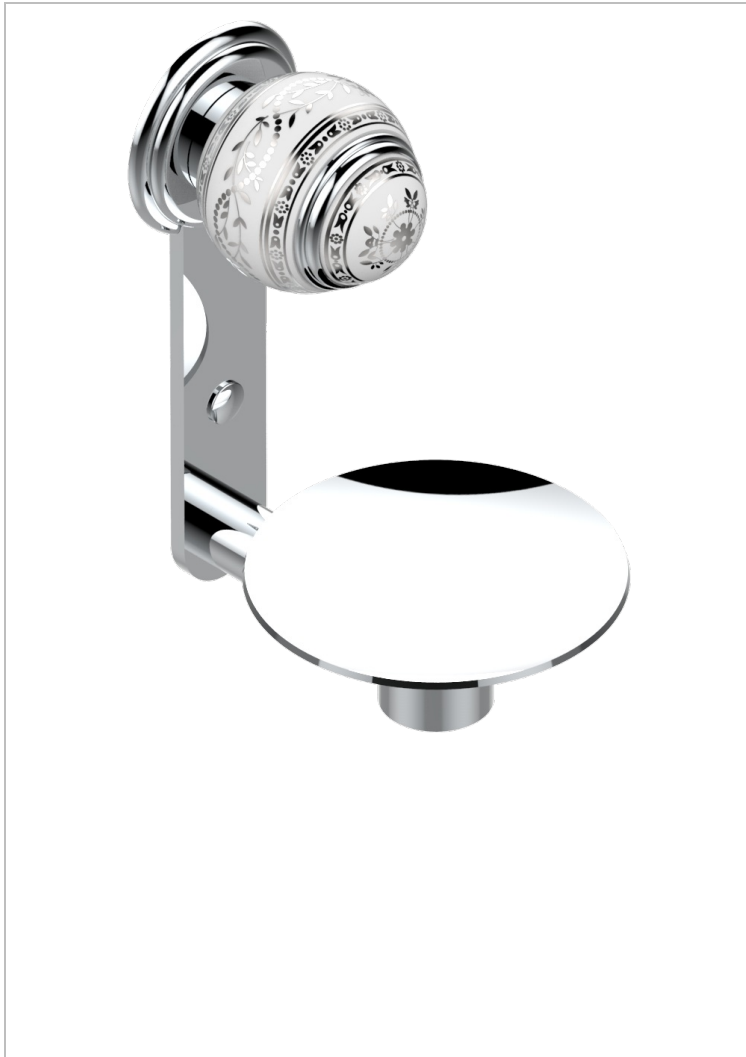

MARQUISE DECORACION EN PLATINO

A7G-546

Copa mural de laton Ø 100 mm

THG[®]
PARIS

CARACTERÍSTICAS

- Marquise decoración en platino
- Copa mural de laton Ø 100 mm

ACABADOS DISPONIBLES

Bronce claro - D01
Cerámica negra mate - D30
Cobre viejo mate - H07
Cromo - A02
Cromo / dorado - G02
Cromo mate - C02

Dorado - F01
Dorado mate - F07
Dorado pálido - F30
Dorado pálido mate (sin barniz) - F31
Niquel - B01
Niquel mate - C01

Niquel viejo - H28
Pvd blush - H62
Pvd blush mate - H60
Pvd color latón - H49
Pvd color latón mate - H50
Pvd color níquel - H55

Pvd color níquel mate - H56
Pvd color oro - H52
Pvd color oro mate - H53
Pvd grafito - H64
Pvd grafito mate - H65
Pvd marrón bronce - F33

Pvd marrón bronce mate - F34
Pvd umber - H66
Pvd umber mate - H67