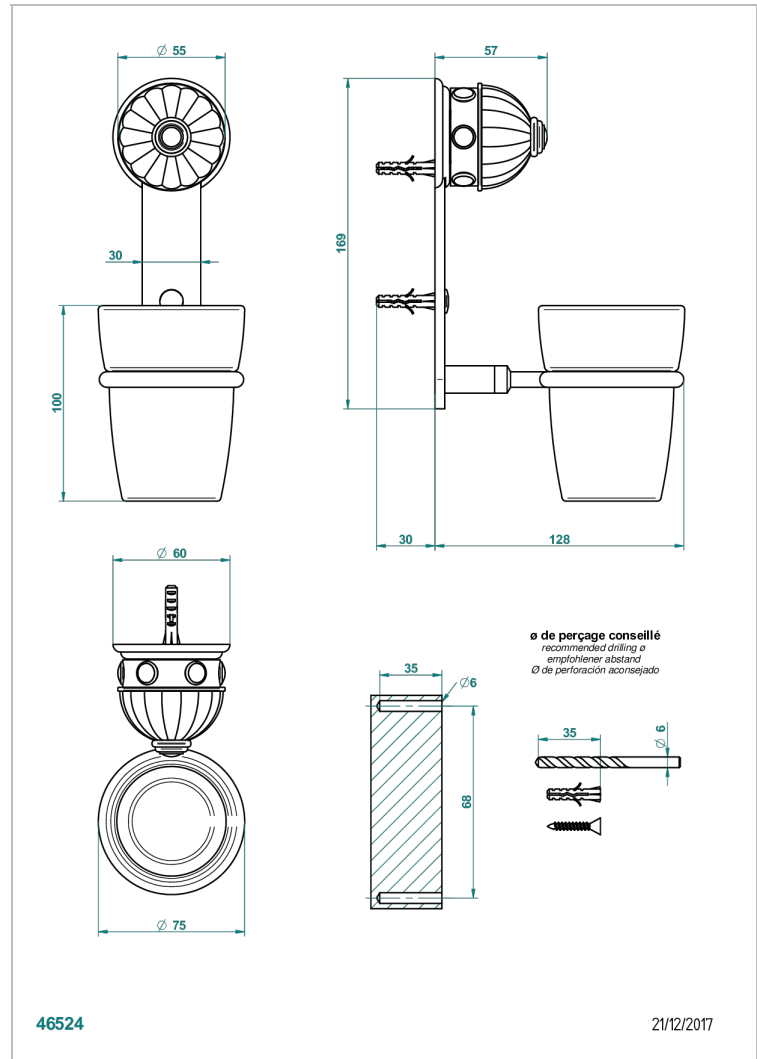

## CARACTERÍSTICAS

- Cheverny Onice negro
- Portavaso mural con vaso de cristal