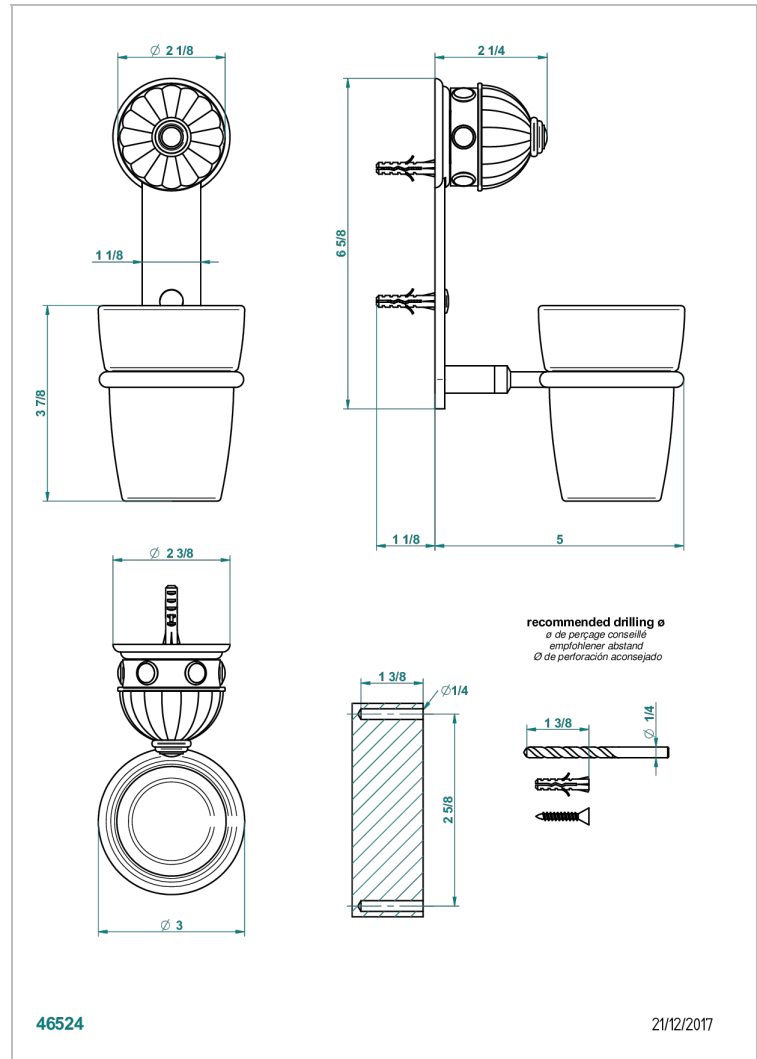

## CARACTÉRISTIQUES

- Accessoire en laiton
- Gobelet en verre

Vieux nickel - H28