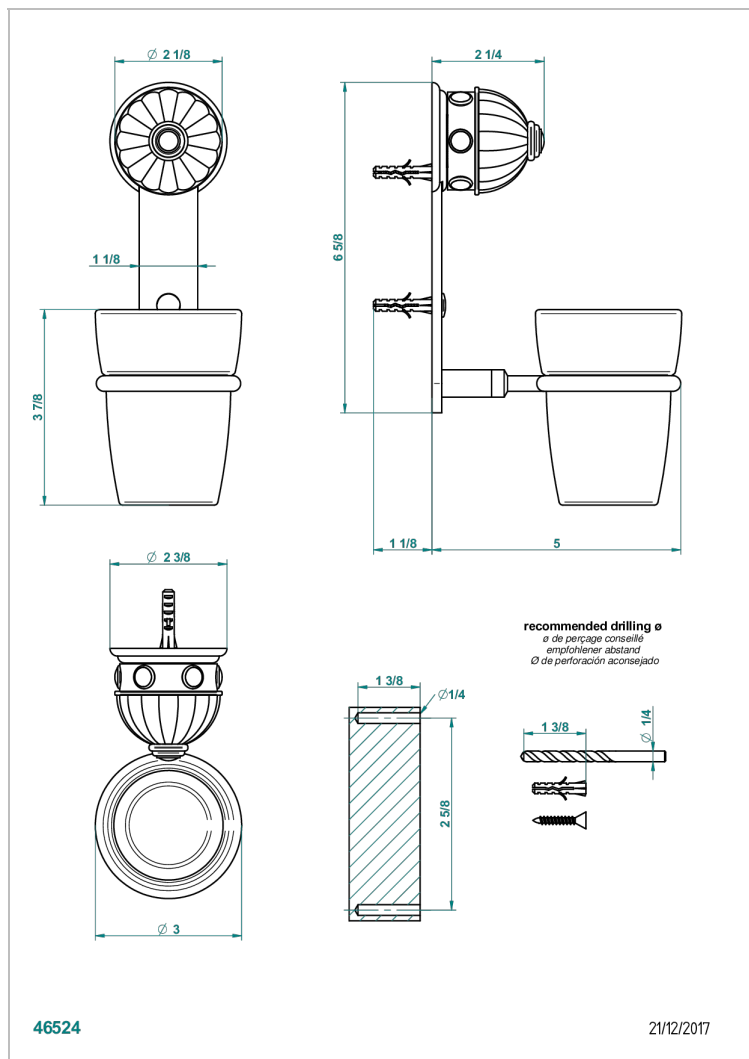

CHEVERNY ONICE NEGRO

U1V-536

Portavaso mural con vaso de cristal

THG[®]
PARIS

CARACTERÍSTICAS

- Cheverny Onice negro
- Portavaso mural con vaso de cristal

ACABADOS DISPONIBLES

Cerámica negra mate - D30
Cromo - A02
Cromo / dorado - G02
Cromo mate - C02
Dorado - F01
Dorado mate - F07