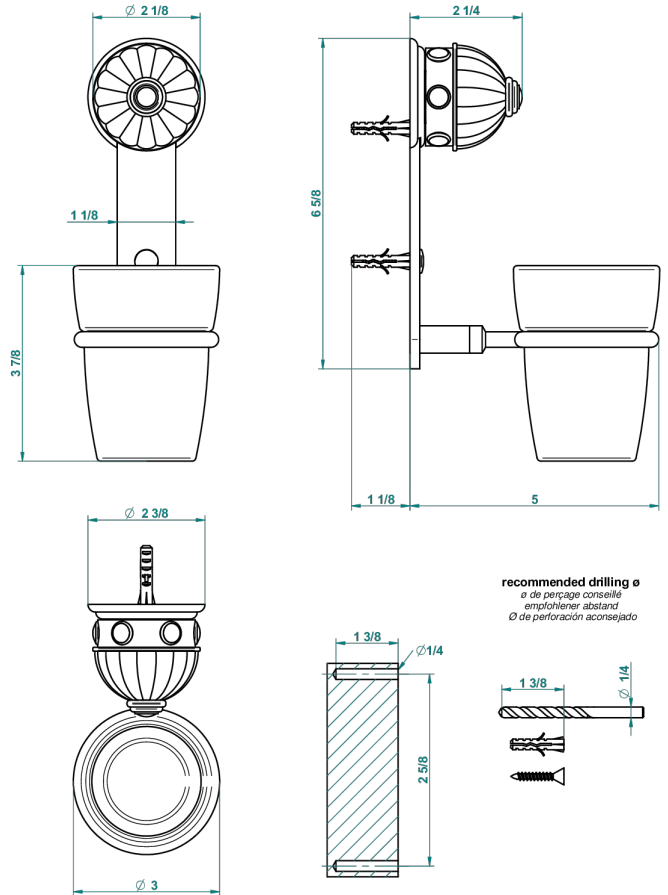

AMBOISE ONYX NOIR

A1M-536

Porte-verre mural avec verre

THG®
PARIS

46524

21/12/2017

CARACTÉRISTIQUES

- Accessoire en laiton
- Gobelet en verre

FINITIONS DISPONIBLES

Chromé - A02
Chromé / doré - G02
Chromé mat - C02
Doré brillant - F01
Doré mat - F07
Nickel brillant - B01

Nickel mat - C01
Noir mat céramique - D30
Or pâle - F30
Or pâle mat - F31
Pvd blush - H62
Pvd blush mat - H60

Pvd couleur bronze brown - F33
Pvd couleur bronze brown - mat - F34
Pvd couleur doré - H52
Pvd couleur doré mat - H53
Pvd couleur laiton - H49
Pvd couleur laiton mat - H50

Pvd couleur nickel - H55
Pvd couleur nickel mat - H56
Pvd graphite - H64
Pvd graphite mat - H65
Pvd umber - H66
Pvd umber mat - H67

Vieux nickel - H28