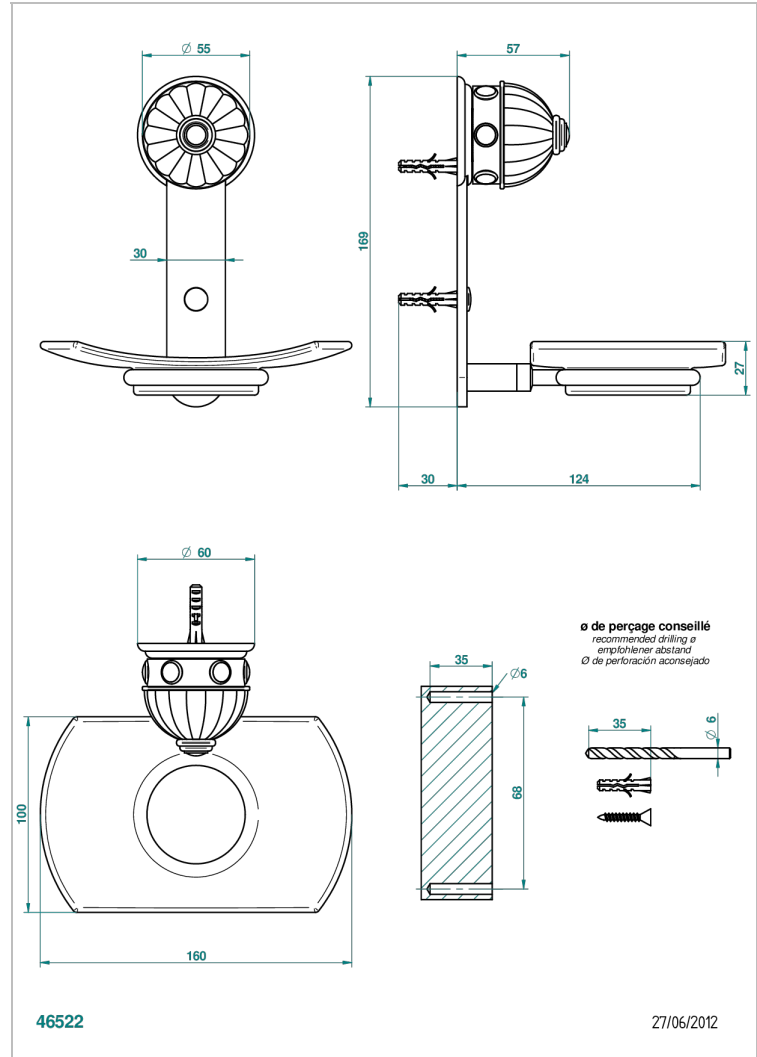

CHEVERNY ONYX NOIR

U1V-500

Porte-savon mural avec coupelle en verre

THG[®]
PARIS

CARACTÉRISTIQUES

- Accessoire en laiton
- Coupelle en verre

FINITIONS DISPONIBLES

Chromé - A02
Chromé / doré - G02
Chromé mat - C02
Doré brillant - F01
Doré mat - F07
Nickel brillant - B01

Nickel mat - C01
Noir mat céramique - D30
Or pâle - F30
Or pâle mat - F31
Pvd blush - H62
Pvd blush mat - H60

Pvd couleur bronze brown - F33
Pvd couleur bronze brown - mat - F34
Pvd couleur doré - H52
Pvd couleur doré mat - H53
Pvd couleur laiton - H49
Pvd couleur laiton mat - H50