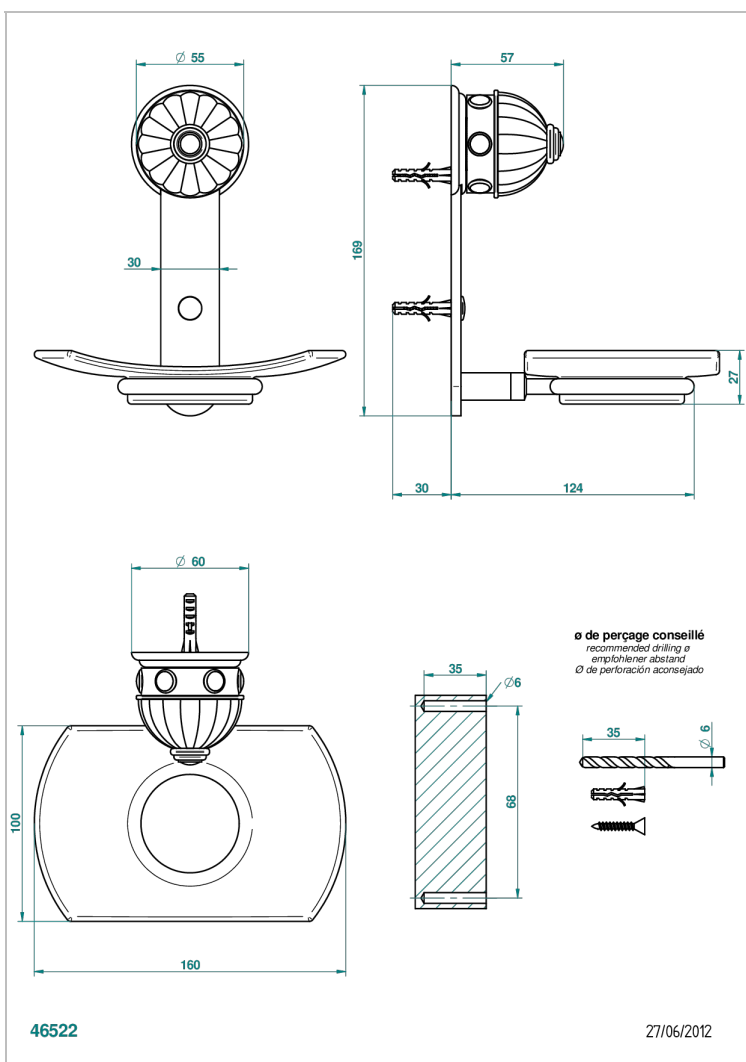

## CARACTERÍSTICAS

- Cheverny Onice negro
- Jabonera mural