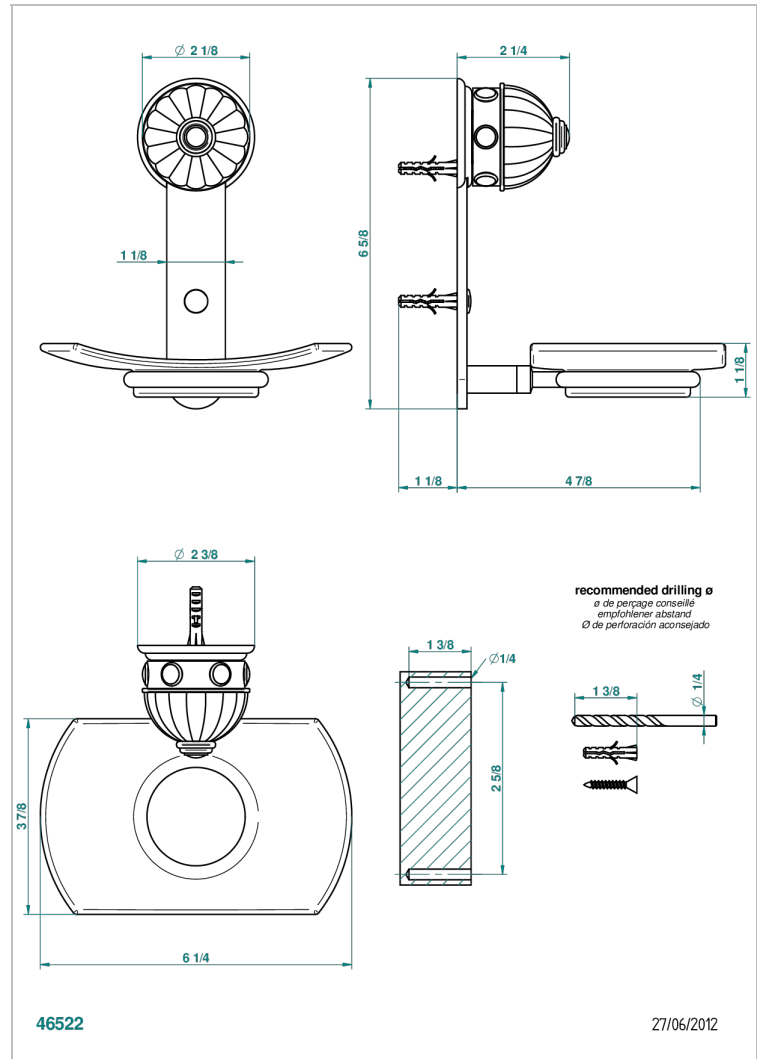

## CARACTÉRISTIQUES

- Accessoire en laiton
- Coupelle en verre

Vieux nickel - H28