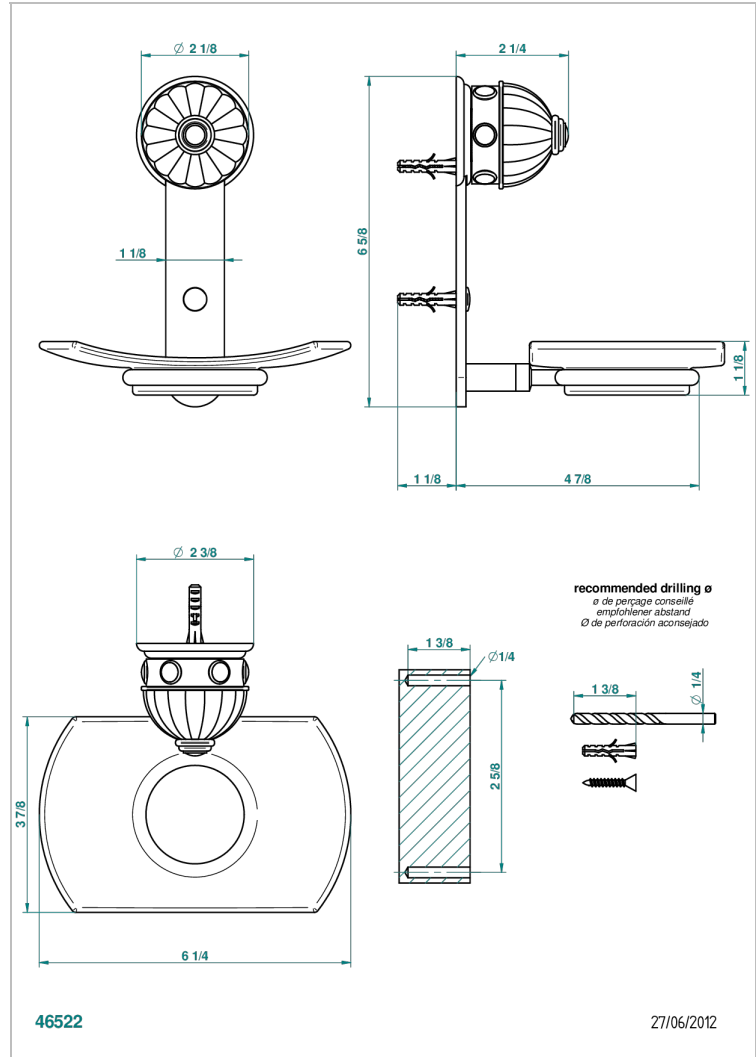

CHEVERNY ONICE NEGRO

U1V-500

Jabonera mural

THG[®]
PARIS

CARACTERÍSTICAS

- Cheverny Onice negro
- Jabonera mural

ACABADOS DISPONIBLES

Cerámica negra mate - D30
Cromo - A02
Cromo / dorado - G02
Cromo mate - C02
Dorado - F01
Dorado mate - F07