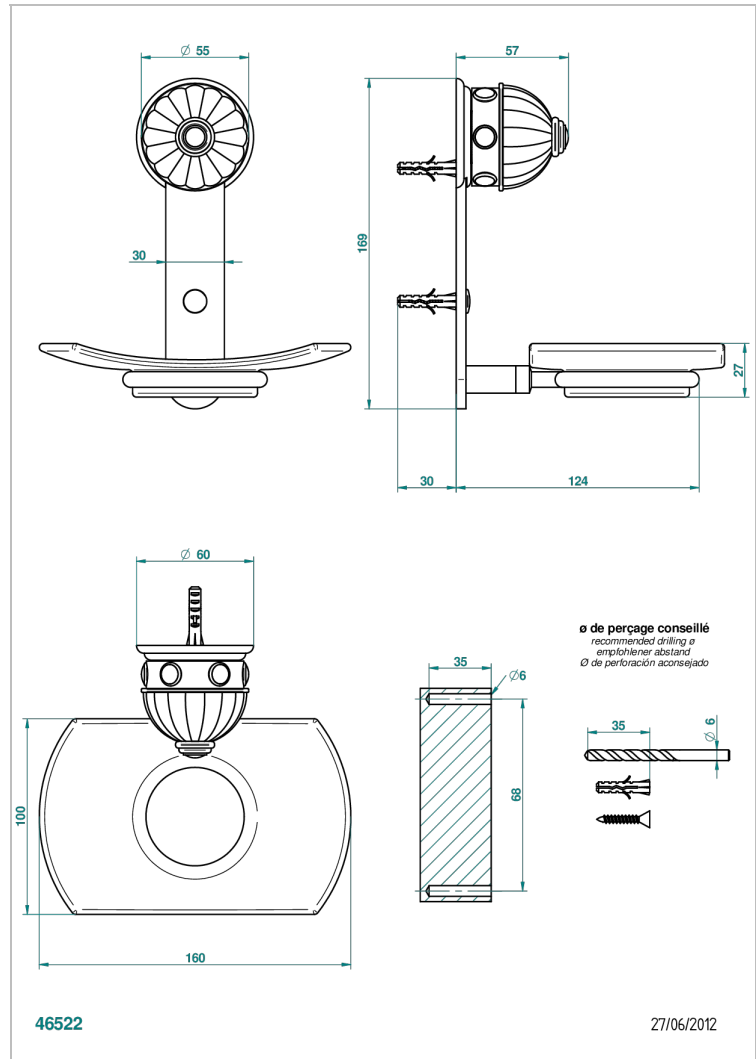

CHEVERNY ONYX NOIR

U1V-500

Porte-savon mural avec coupelle en verre

THG[®]
PARIS

CARACTÉRISTIQUES

- Accessoire en laiton
- Coupelle en verre

FINITIONS DISPONIBLES

Chromé - A02
Chromé / doré - G02
Chromé mat - C02
Doré brillant - F01
Doré mat - F07
Nickel brillant - B01

Nickel mat - C01
Noir mat céramique - D30
Or pâle - F30
Or pâle mat - F31
Pvd blush - H62
Pvd blush mat - H60

Pvd couleur bronze brown - F33
Pvd couleur bronze brown - mat - F34
Pvd couleur doré - H52
Pvd couleur doré mat - H53
Pvd couleur laiton - H49
Pvd couleur laiton mat - H50