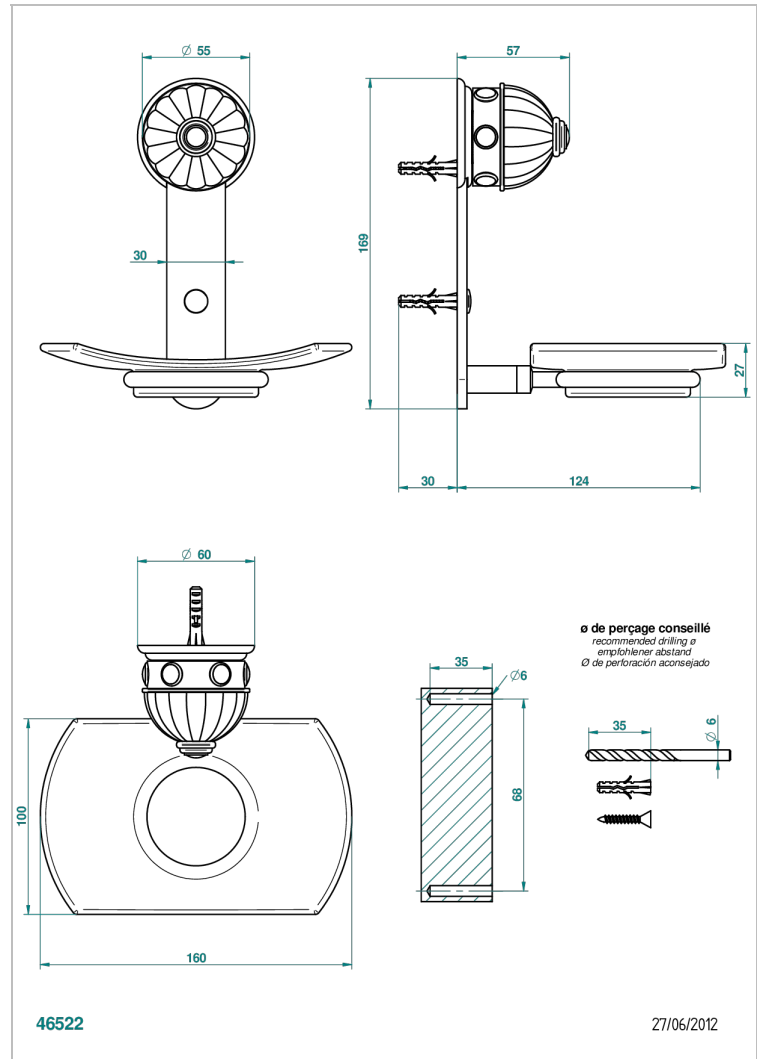

CHEVERNY ONYX NOIR

U1V-500

Porte-savon mural avec coupelle en verre

THG[®]
PARIS

CARACTÉRISTIQUES

- Accessoire en laiton
- Coupelle en verre

FINITIONS DISPONIBLES

Chromé - A02
Chromé / doré - G02
Chromé mat - C02
Doré brillant - F01
Doré mat - F07
Nickel brillant - B01

Nickel mat - C01
Noir mat céramique - D30
Or pâle - F30
Or pâle mat - F31
Pvd blush - H62
Pvd blush mat - H60

Pvd couleur bronze brown - F33
Pvd couleur bronze brown - mat - F34
Pvd couleur doré - H52
Pvd couleur doré mat - H53
Pvd couleur laiton - H49
Pvd couleur laiton mat - H50