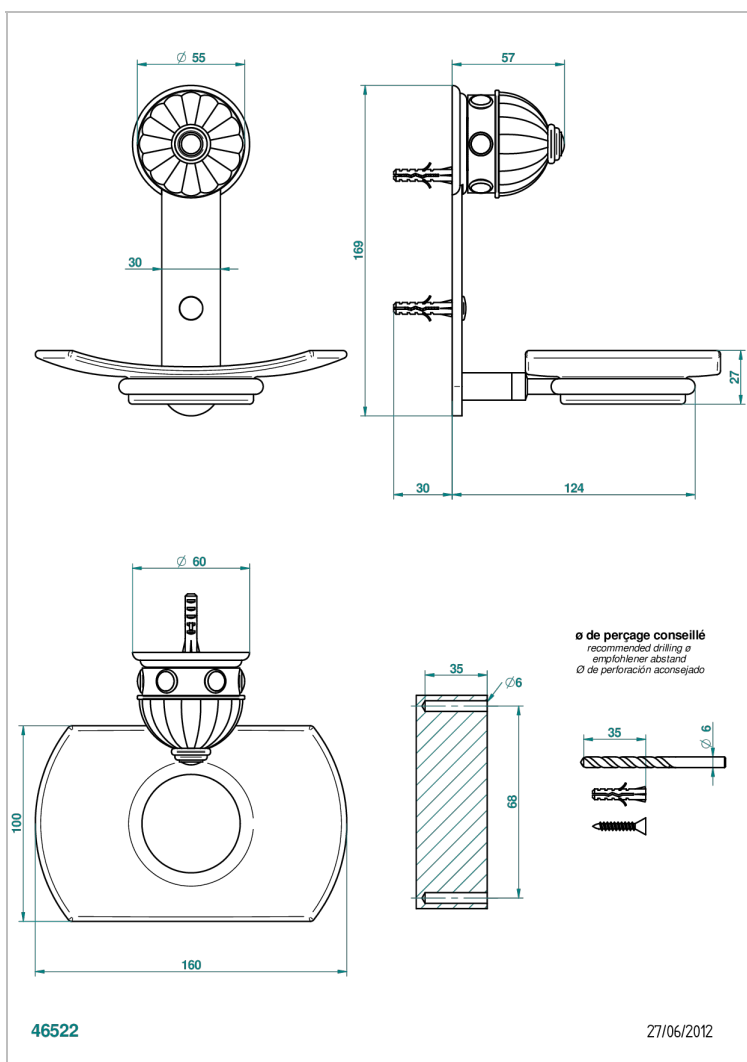

CHEVERNY ONICE NEGRO

U1V-500

Jabonera mural

THG
PARIS

CARACTERÍSTICAS

- Cheverny Onice negro
- Jabonera mural

ACABADOS DISPONIBLES

Cerámica negra mate - D30
Cromo - A02
Cromo / dorado - G02
Cromo mate - C02
Dorado - F01
Dorado mate - F07