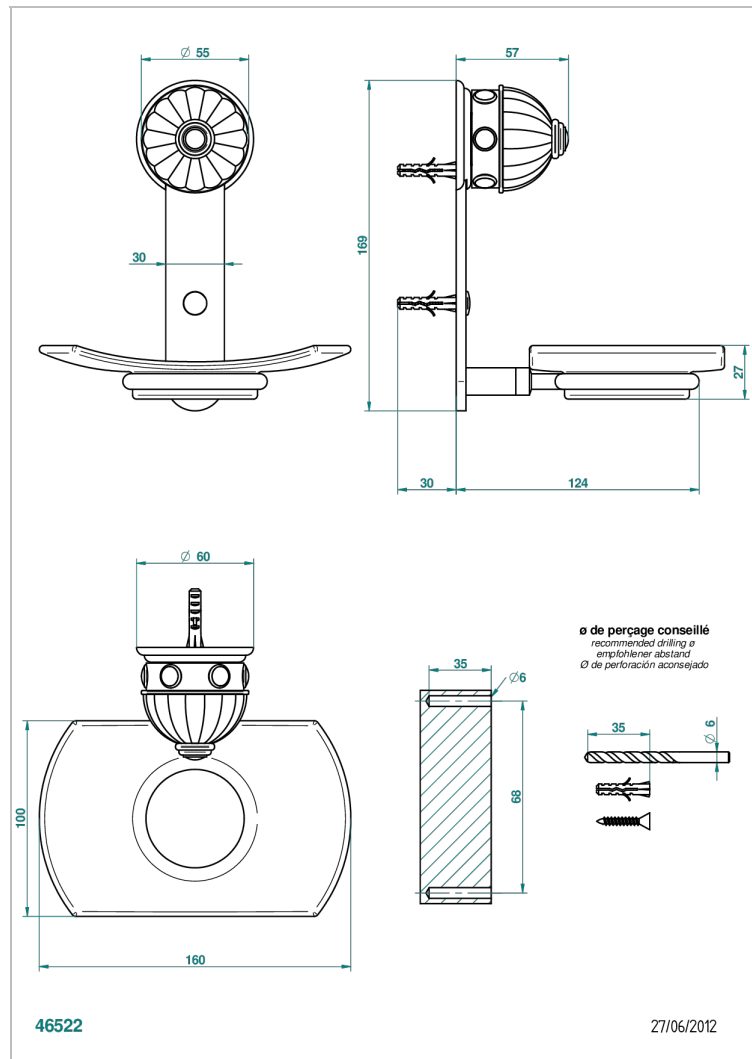

# CHEVERNY SCHWARZER ONYX

U1V-500

Seifenschale aus Messing mit Glaseinsatz zur Wandmontage

THG<sup>®</sup>  
PARIS

## EIGENSCHAFTEN

- Cheverny Schwarzer Onyx
- Seifenschale aus Messing mit Glaseinsatz zur Wandmontage