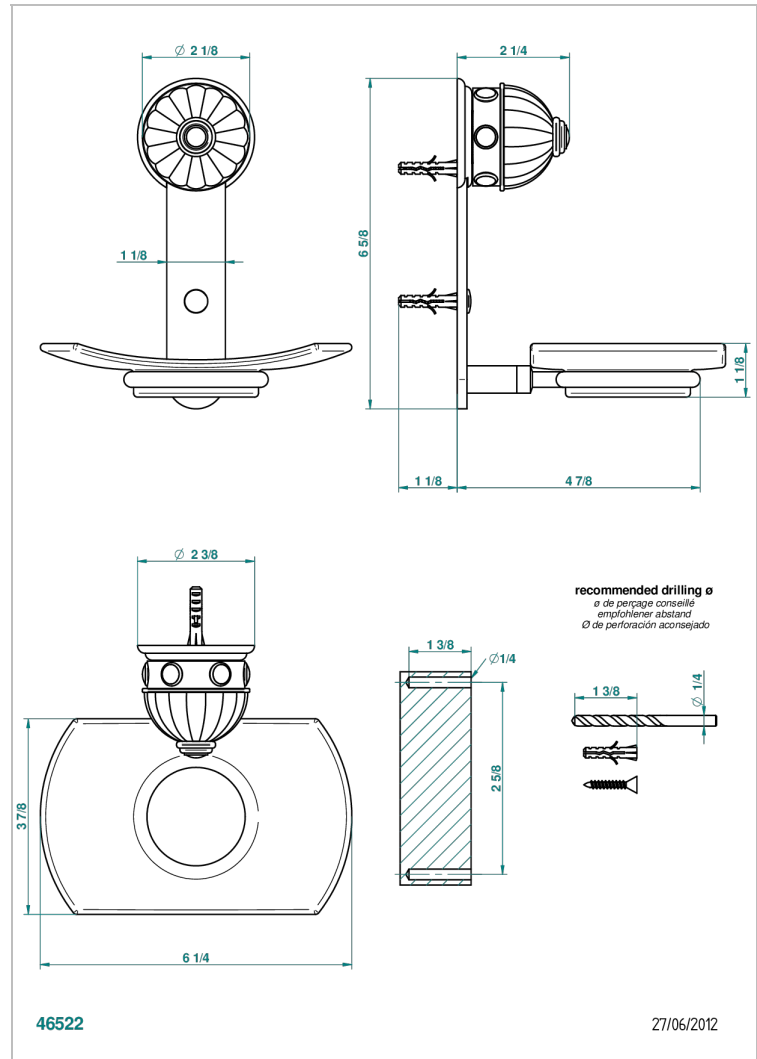

CHEVERNY ONYX NOIR

U1V-500

Porte-savon mural avec coupelle en verre

THG[®]
PARIS

CARACTÉRISTIQUES

- Accessoire en laiton
- Coupelle en verre

FINITIONS DISPONIBLES

Chromé - A02
Chromé / doré - G02
Chromé mat - C02
Doré brillant - F01
Doré mat - F07
Nickel brillant - B01