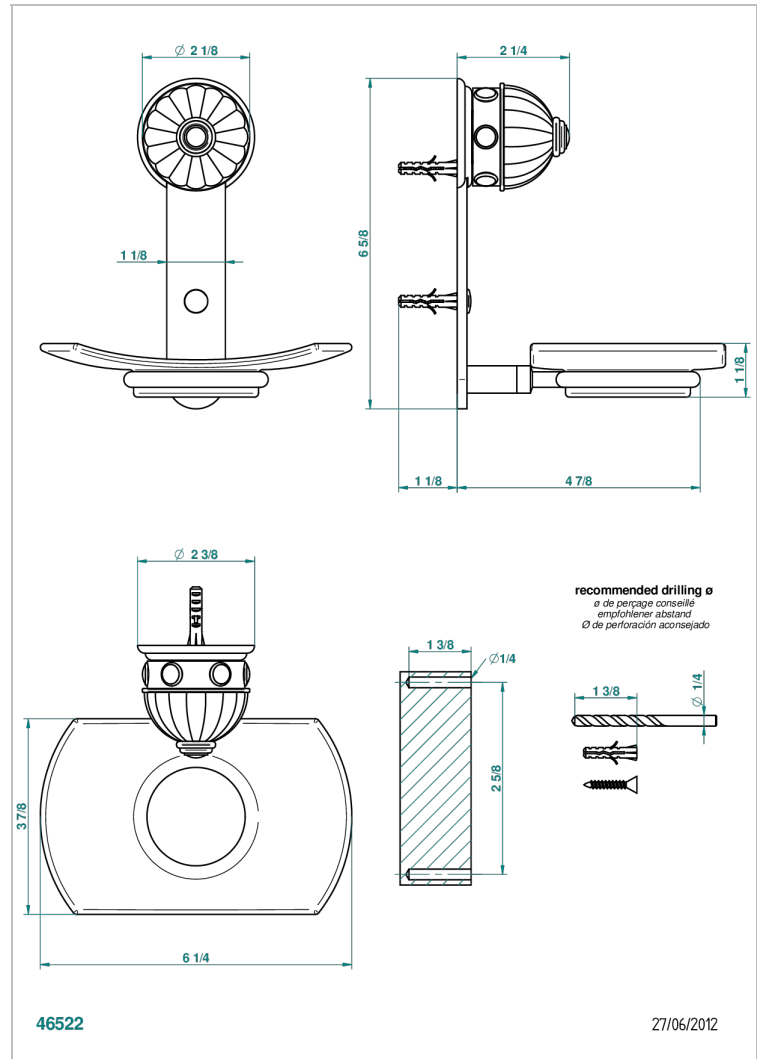

## CARACTERÍSTICAS

- Cheverny Onice negro
- Jabonera mural