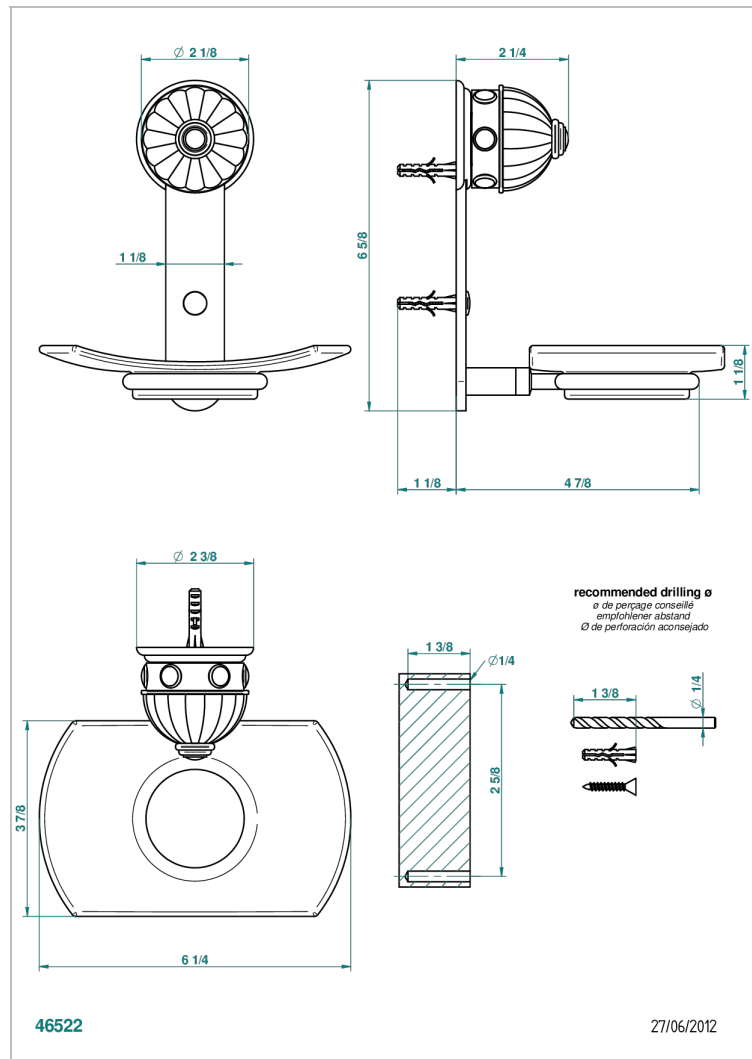

# CHEVERNY SCHWARZER ONYX

U1V-500

Seifenschale aus Messing mit Glaseinsatz zur Wandmontage

THG  
PARIS

## EIGENSCHAFTEN

- Cheverny Schwarzer Onyx
- Seifenschale aus Messing mit Glaseinsatz zur Wandmontage