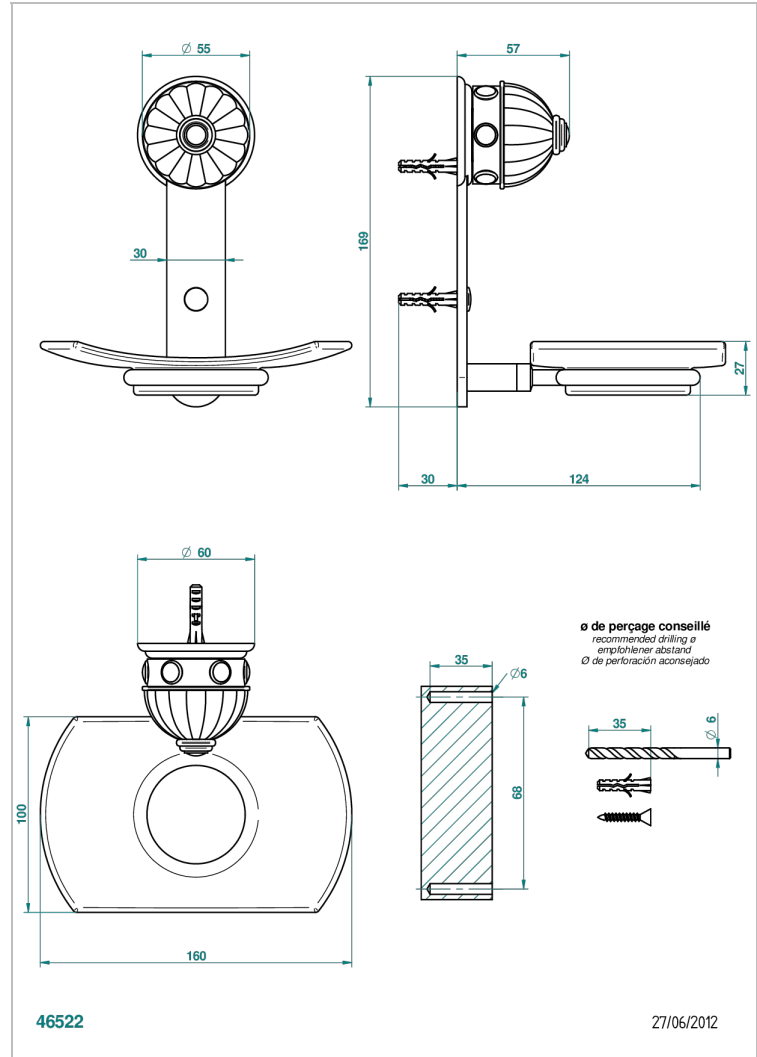

## CARACTÉRISTIQUES

- Accessoire en laiton
- Coupelle en verre

Vieux nickel - H28