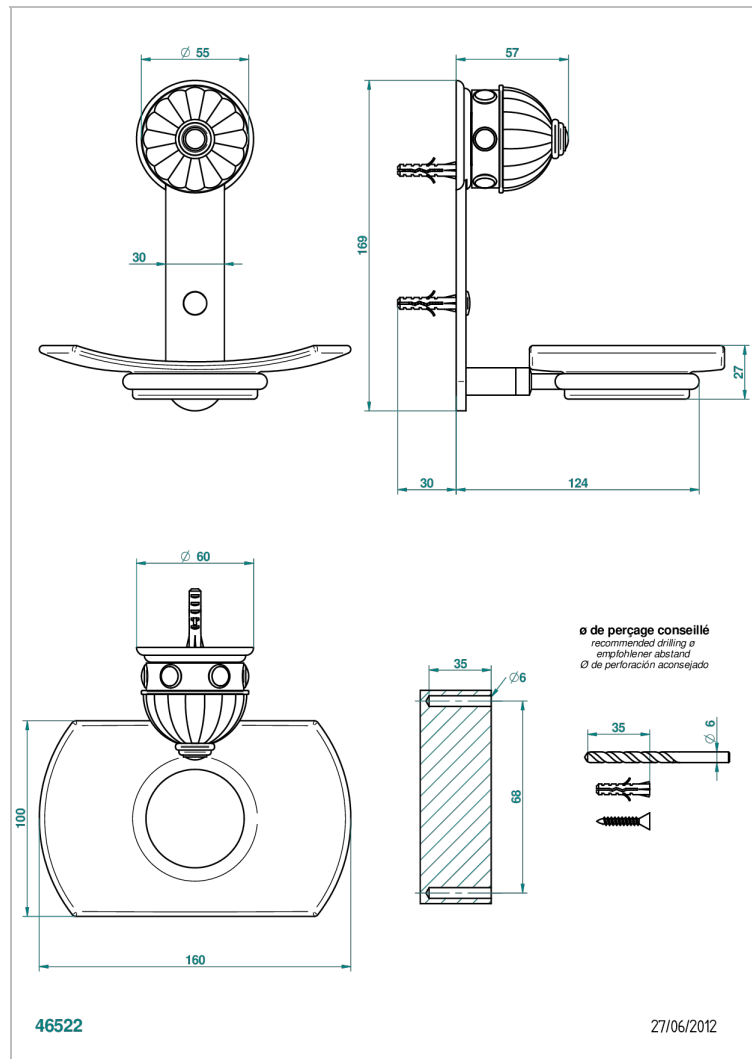

CHEVERNY SCHWARZER ONYX

U1V-500

Seifenschale aus Messing mit Glaseinsatz zur Wandmontage

THG[®]
PARIS

EIGENSCHAFTEN

- Cheverny Schwarzer Onyx
- Seifenschale aus Messing mit Glaseinsatz zur Wandmontage

VERFÜGBARE OBERFLÄCHEN