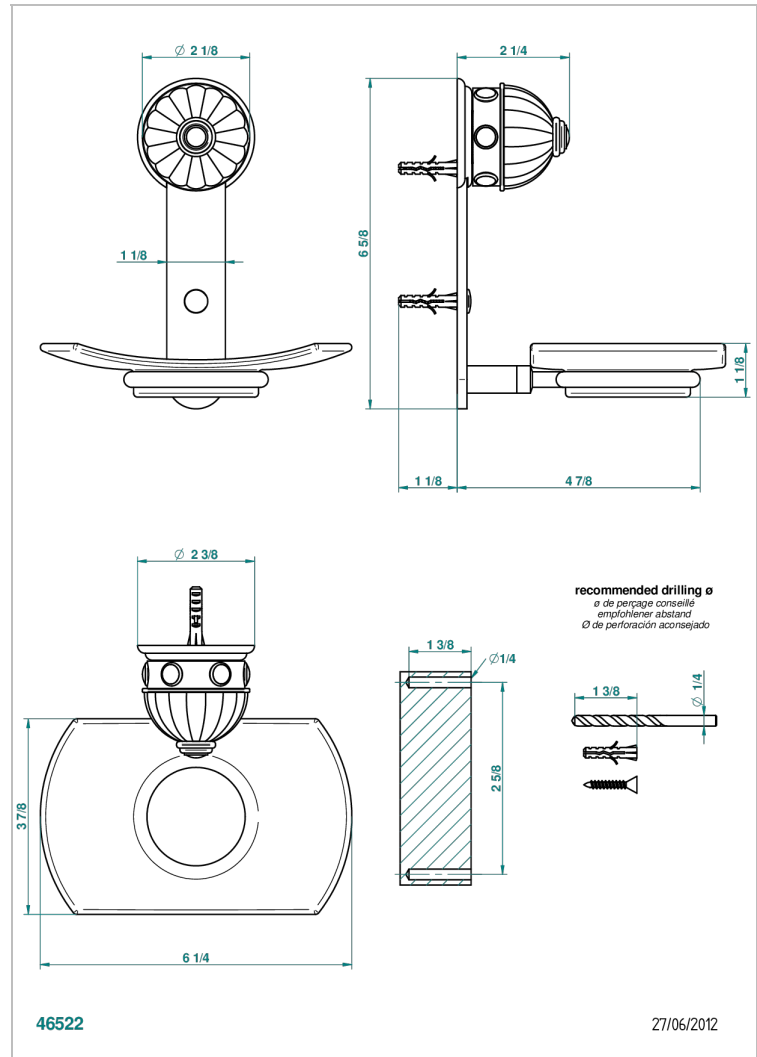

## CARACTÉRISTIQUES

- Accessoire en laiton
- Coupelle en verre

Vieux nickel - H28