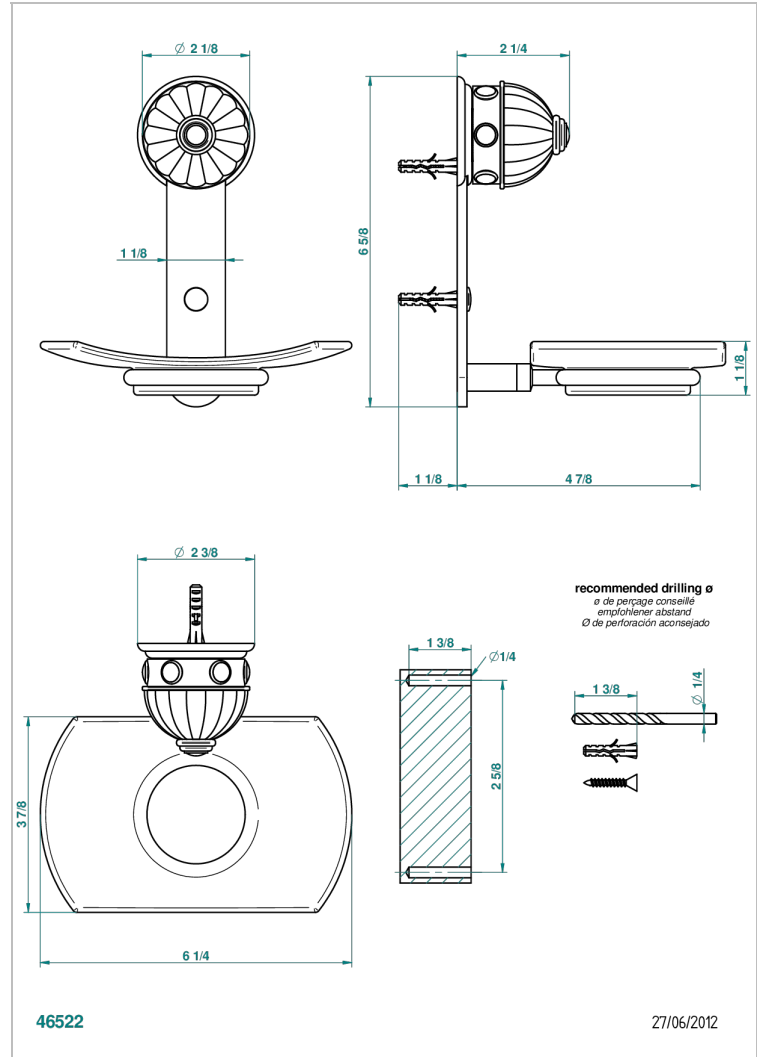

CHEVERNY ONICE NEGRO

U1V-500

Jabonera mural

THG[®]
PARIS

CARACTERÍSTICAS

- Cheverny Onice negro
- Jabonera mural

ACABADOS DISPONIBLES

Cerámica negra mate - D30
Cromo - A02
Cromo / dorado - G02
Cromo mate - C02
Dorado - F01
Dorado mate - F07