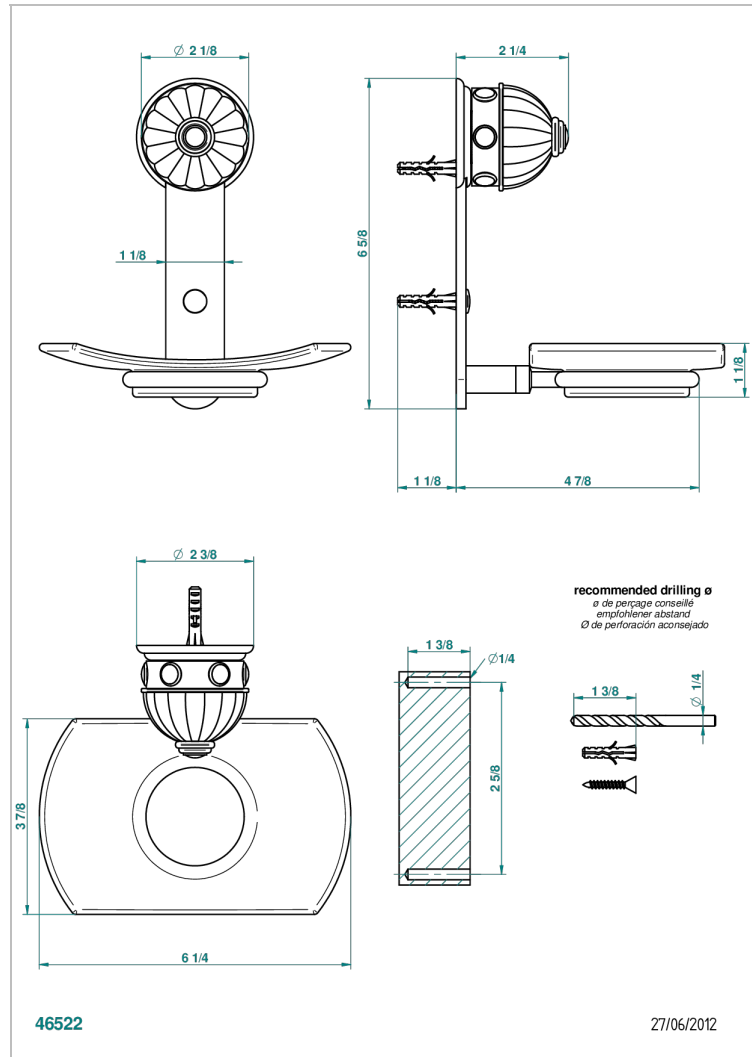

CHEVERNY SCHWARZER ONYX

U1V-500

Seifenschale aus Messing mit Glaseinsatz zur Wandmontage

THG
PARIS

EIGENSCHAFTEN

- Cheverny Schwarzer Onyx
- Seifenschale aus Messing mit Glaseinsatz zur Wandmontage

VERFÜGBARE OBERFLÄCHEN