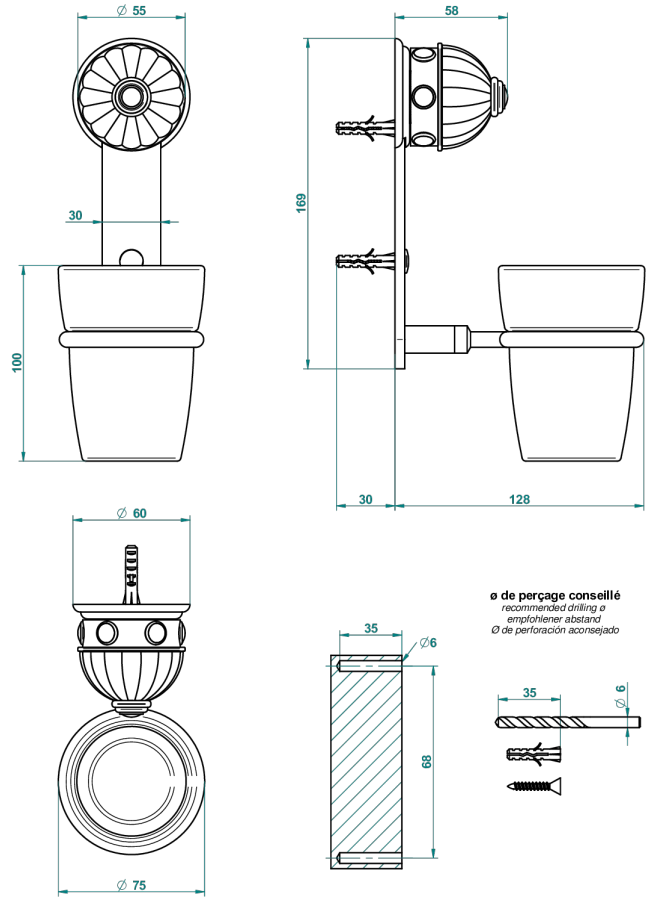

CHEVERNY JASPE ROJO

A1U-536

Portavaso mural con vaso de cristal

THG[®]
PARIS

46509

21/12/2017

CARACTERÍSTICAS

- Cheverny Jaspe Rojo
- Portavaso mural con vaso de cristal