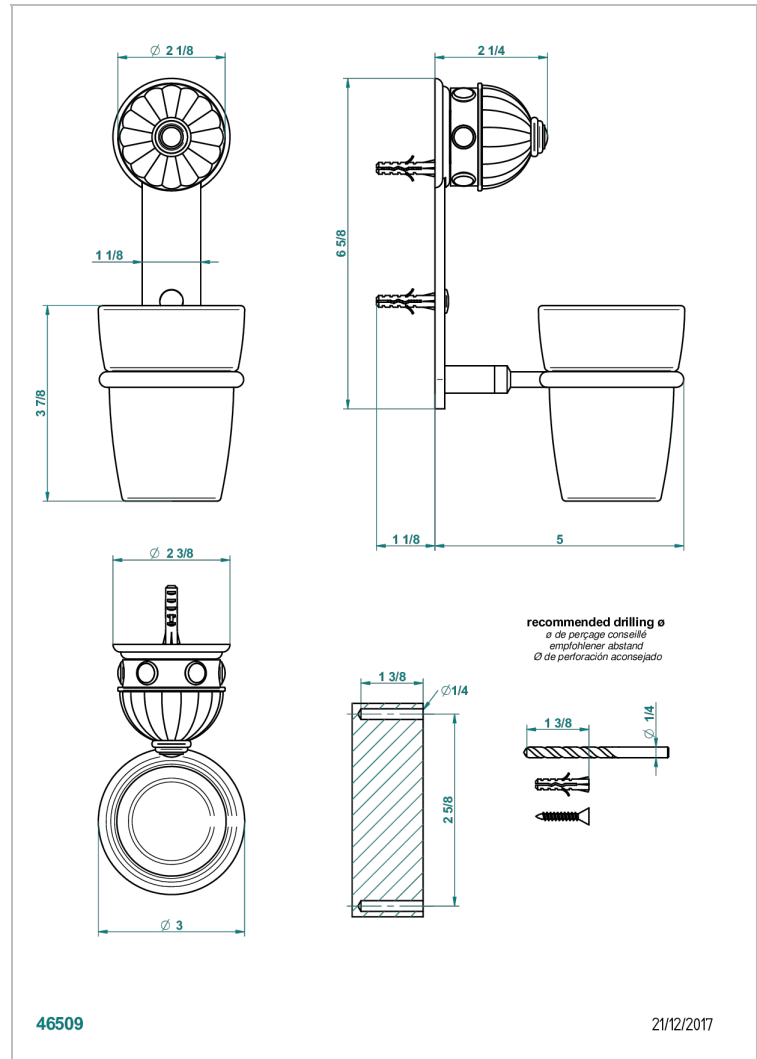

# CHEVERNY JASPE ROJO

A1U-536

Portavaso mural con vaso de cristal

THG<sup>®</sup>  
PARIS

## CARACTERÍSTICAS

- Cheverny Jaspe Rojo
- Portavaso mural con vaso de cristal