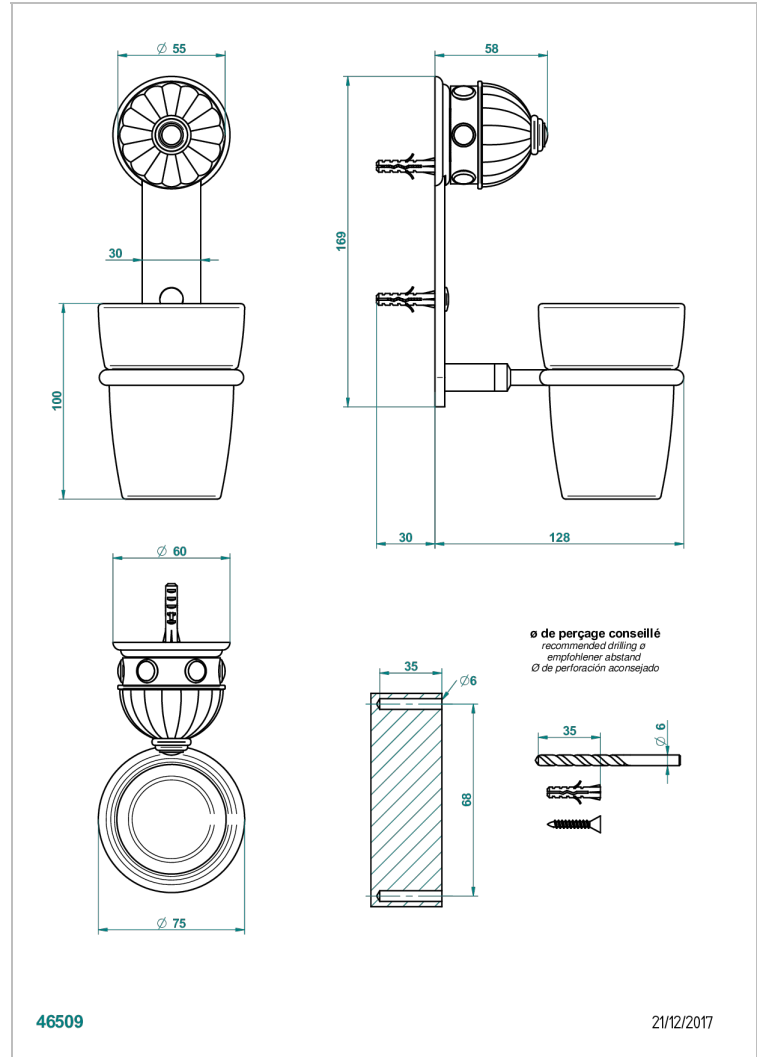

CHEVERNY JASPE ROJO

A1U-536

Portavaso mural con vaso de cristal

THG[®]
PARIS

CARACTERÍSTICAS

- Cheverny Jaspe Rojo
- Portavaso mural con vaso de cristal

ACABADOS DISPONIBLES

Cerámica negra mate - D30
Cromo - A02
Cromo / dorado - G02
Cromo mate - C02
Dorado - F01
Dorado mate - F07