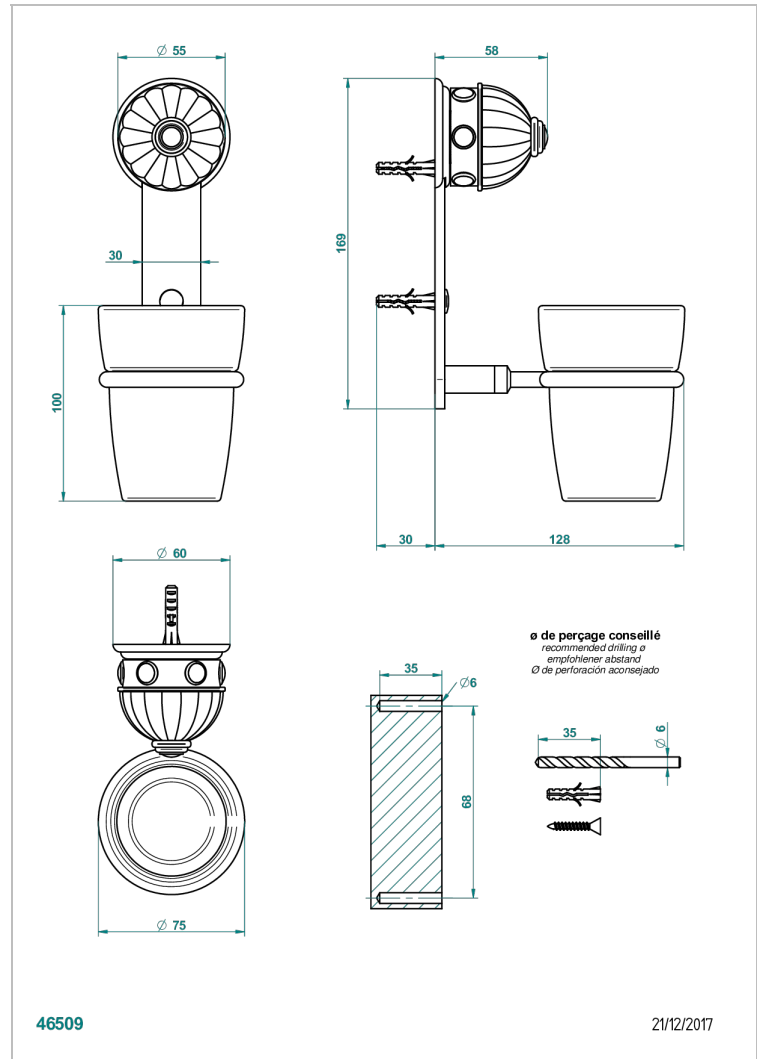

AMBOISE JASPE ROUGE

A1L-536

Porte-verre mural avec verre

THG[®]
PARIS

CARACTÉRISTIQUES

- Accessoire en laiton
- Gobelet en verre

FINITIONS DISPONIBLES

Chromé - A02
Chromé / doré - G02
Chromé mat - C02
Doré brillant - F01
Doré mat - F07
Nickel brillant - B01

Nickel mat - C01
Noir mat céramique - D30
Or pâle - F30
Or pâle mat - F31
Pvd blush - H62
Pvd blush mat - H60

Pvd couleur bronze brown - F33
Pvd couleur bronze brown - mat - F34
Pvd couleur doré - H52
Pvd couleur doré mat - H53
Pvd couleur laiton - H49
Pvd couleur laiton mat - H50