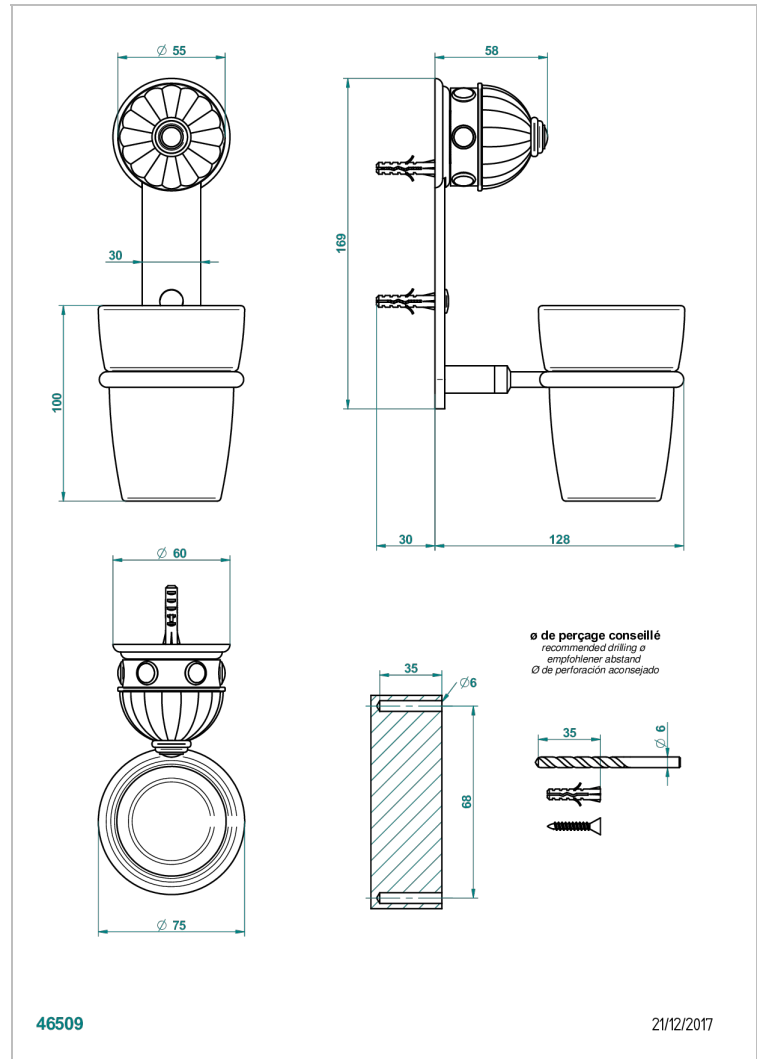

AMBOISE JASPE ROJO

A1L-536

Portavaso mural con vaso de cristal

THG[®]
PARIS

CARACTERÍSTICAS

- Amboise Jaspe Rojo
- Portavaso mural con vaso de cristal

ACABADOS DISPONIBLES

Cerámica negra mate - D30
Cromo - A02
Cromo / dorado - G02
Cromo mate - C02
Dorado - F01
Dorado mate - F07