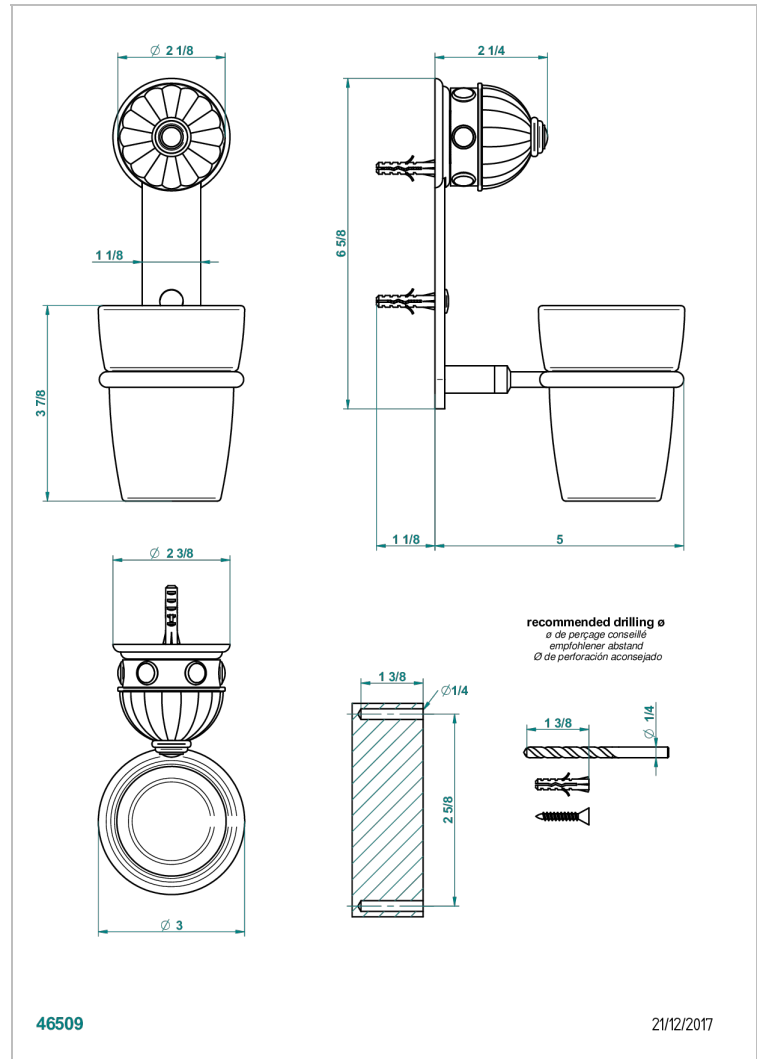

AMBOISE JASPE ROUGE

A1L-536

Porte-verre mural avec verre

THG[®]
PARIS

CARACTÉRISTIQUES

- Accessoire en laiton
- Gobelet en verre

FINITIONS DISPONIBLES

Chromé - A02
Chromé / doré - G02
Chromé mat - C02
Doré brillant - F01
Doré mat - F07
Nickel brillant - B01

Nickel mat - C01
Noir mat céramique - D30
Or pâle - F30
Or pâle mat - F31
Pvd blush - H62
Pvd blush mat - H60

Pvd couleur bronze brown - F33
Pvd couleur bronze brown - mat - F34
Pvd couleur doré - H52
Pvd couleur doré mat - H53
Pvd couleur laiton - H49
Pvd couleur laiton mat - H50