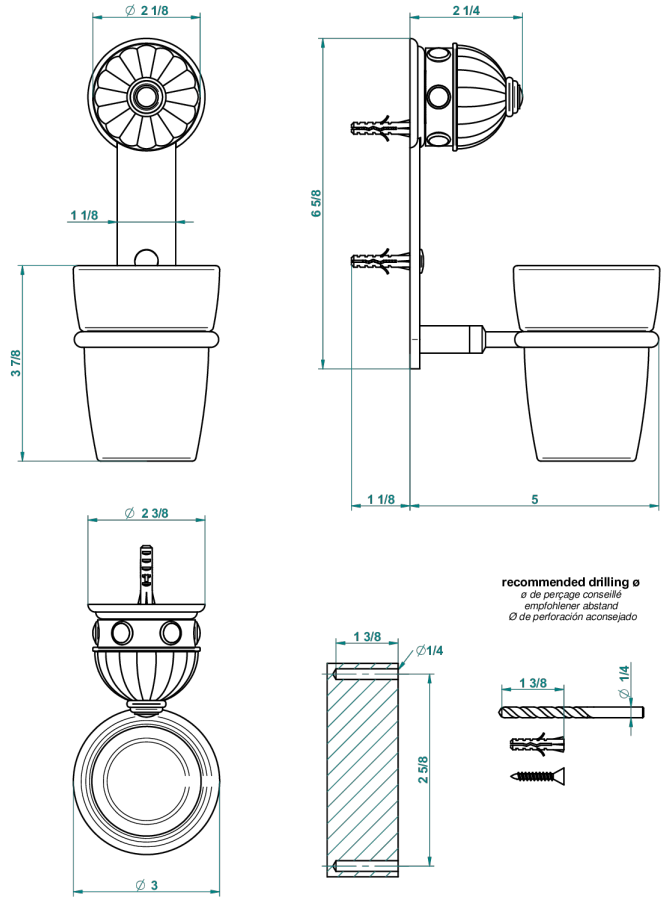

# AMBOISE JASPE ROJO

A1L-536

Portavaso mural con vaso de cristal

THG<sup>®</sup>  
PARIS

46509

21/12/2017

## CARACTERÍSTICAS

- Amboise Jaspe Rojo
- Portavaso mural con vaso de cristal