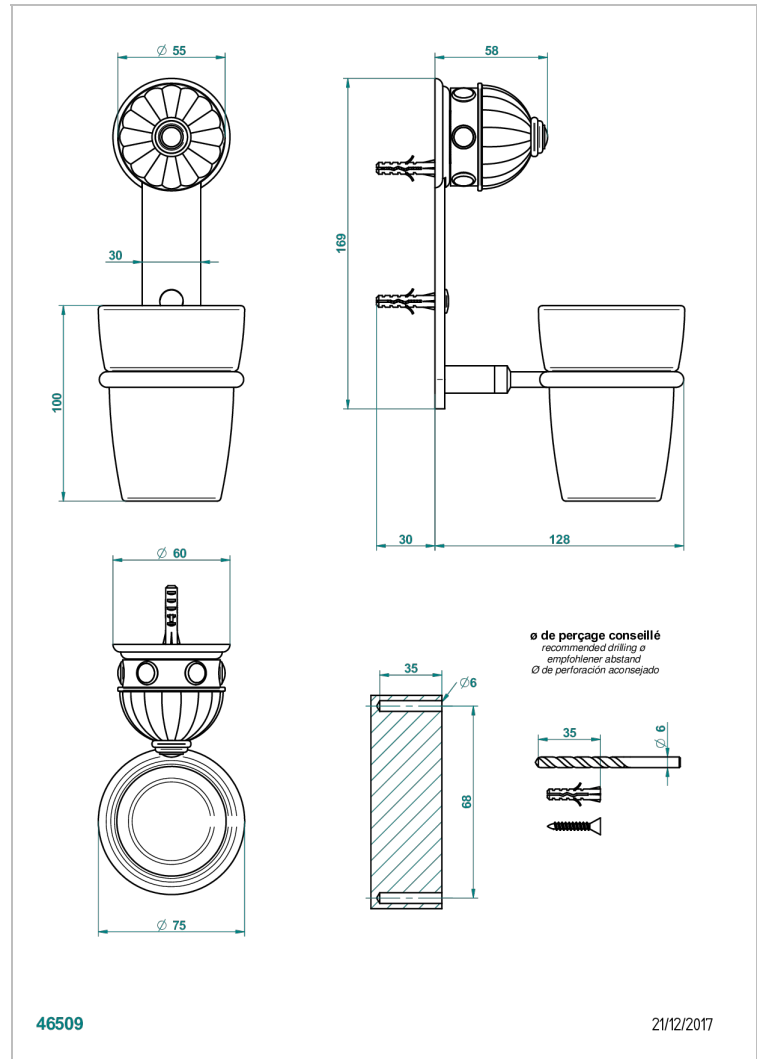

AMBOISE JASPE ROJO

A1L-536

Portavaso mural con vaso de cristal

THG
PARIS

CARACTERÍSTICAS

- Amboise Jaspe Rojo
- Portavaso mural con vaso de cristal

ACABADOS DISPONIBLES

Cerámica negra mate - D30
Cromo - A02
Cromo / dorado - G02
Cromo mate - C02
Dorado - F01
Dorado mate - F07