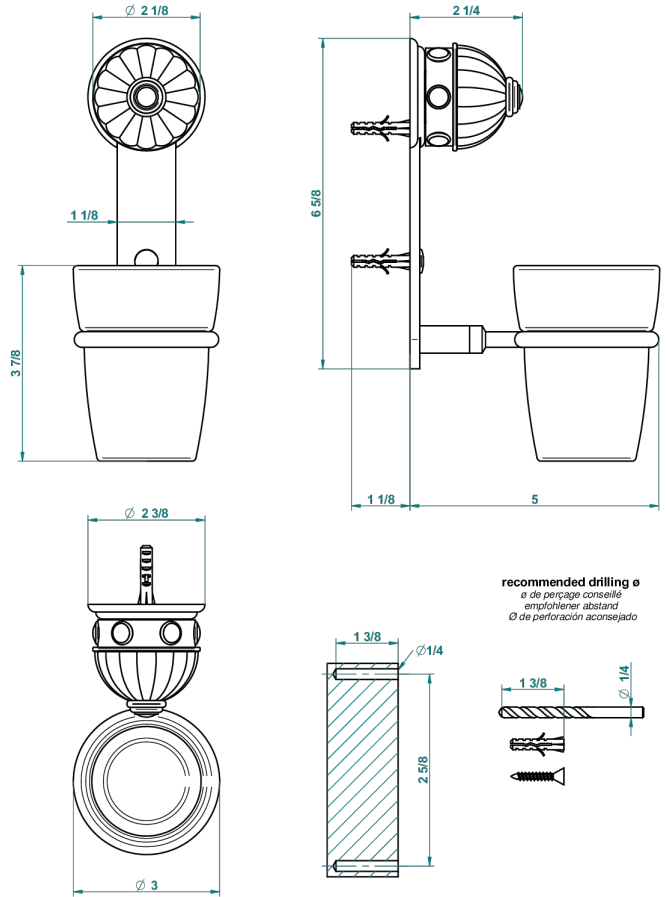

AMBOISE JASPE ROJO

A1L-536

Portavaso mural con vaso de cristal

THG[®]
PARIS

46509

21/12/2017

CARACTERÍSTICAS

- Amboise Jaspe Rojo
- Portavaso mural con vaso de cristal