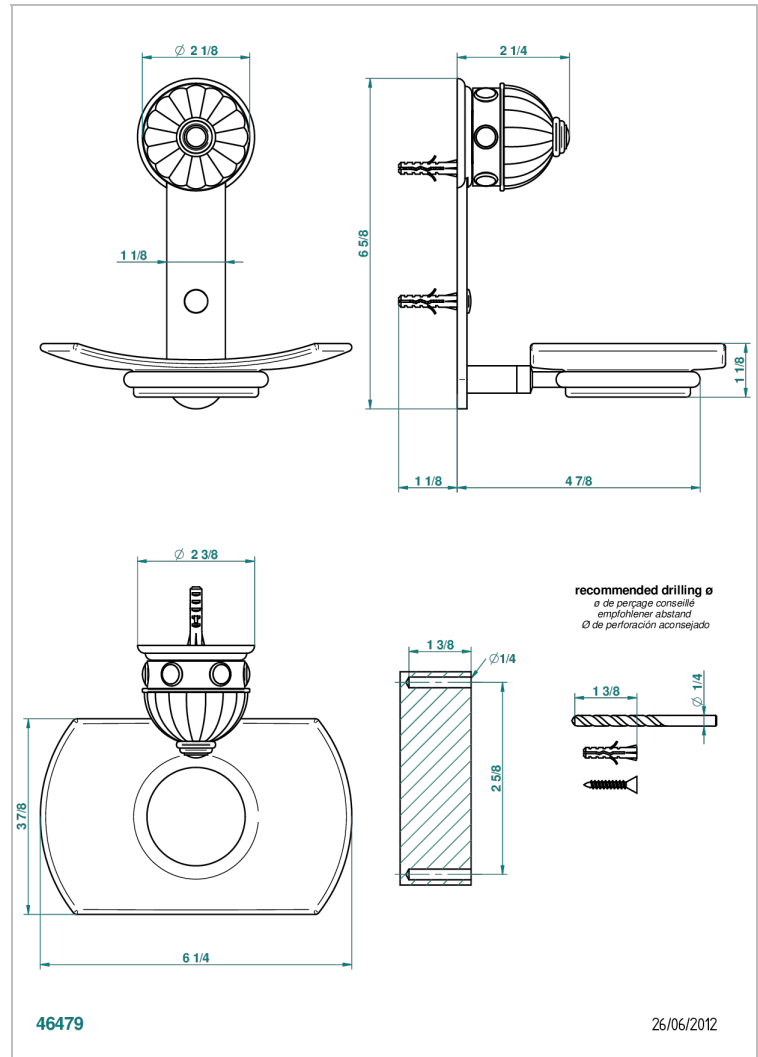

# CHEVERNY LAPIS LAZULI

A1T-500

Porte-savon mural avec coupelle en verre

THG<sup>®</sup>  
PARIS

## CARACTÉRISTIQUES

- Accessoire en laiton
- Coupelle en verre

Vieux nickel - H28