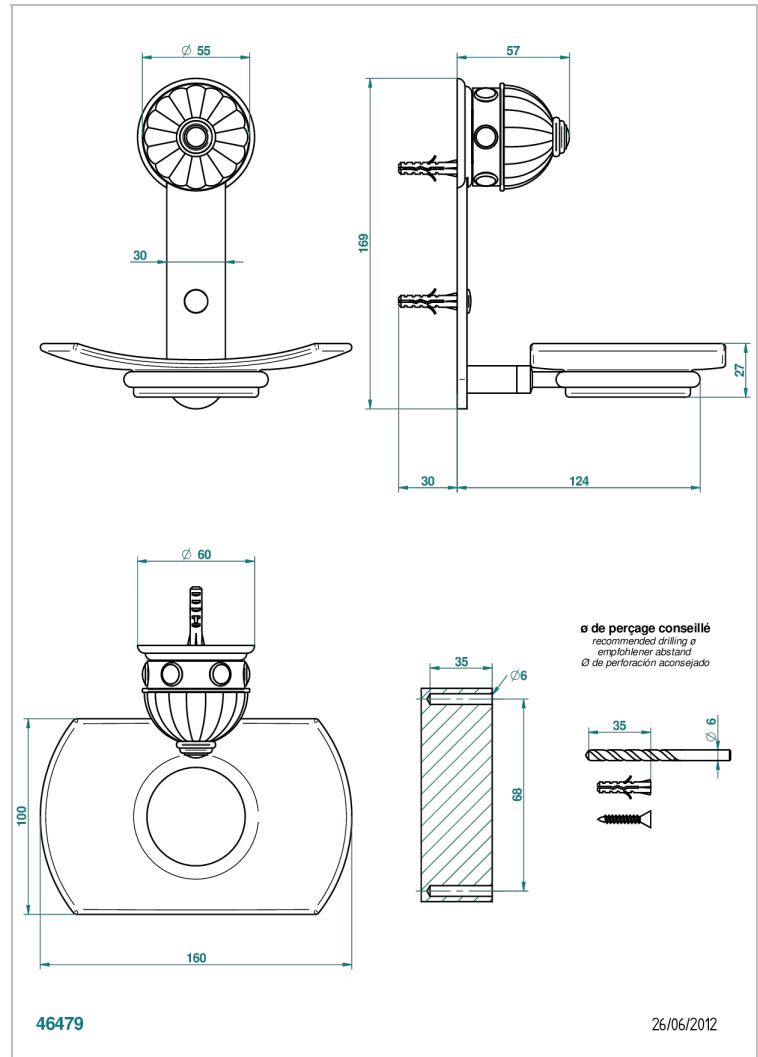

# AMBOISE LAPIS LAZULI

A1K-500

Porte-savon mural avec coupelle en verre

THG<sup>®</sup>  
PARIS

## CARACTÉRISTIQUES

- Accessoire en laiton
- Coupelle en verre

Vieux nickel - H28