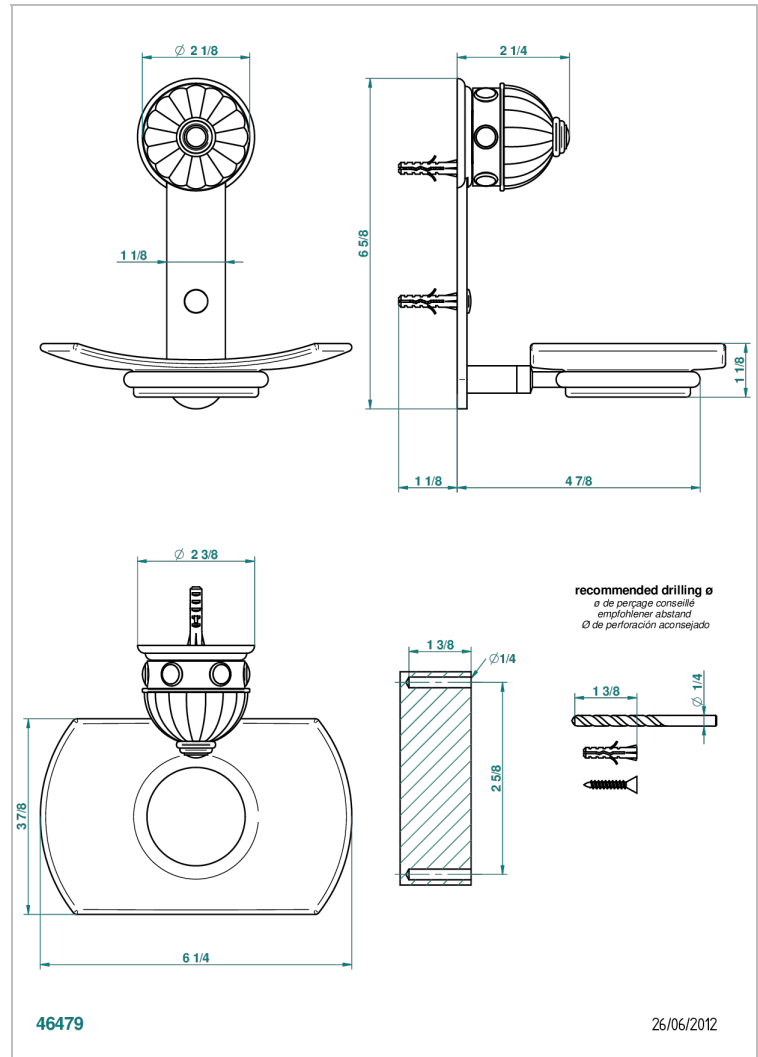

AMBOISE LAPIS LAZULI

A1K-500

Porte-savon mural avec coupelle en verre

THG[®]
PARIS

CARACTÉRISTIQUES

- Accessoire en laiton
- Coupelle en verre

FINITIONS DISPONIBLES

Chromé - A02
Chromé / doré - G02
Chromé mat - C02
Doré brillant - F01
Doré mat - F07
Nickel brillant - B01