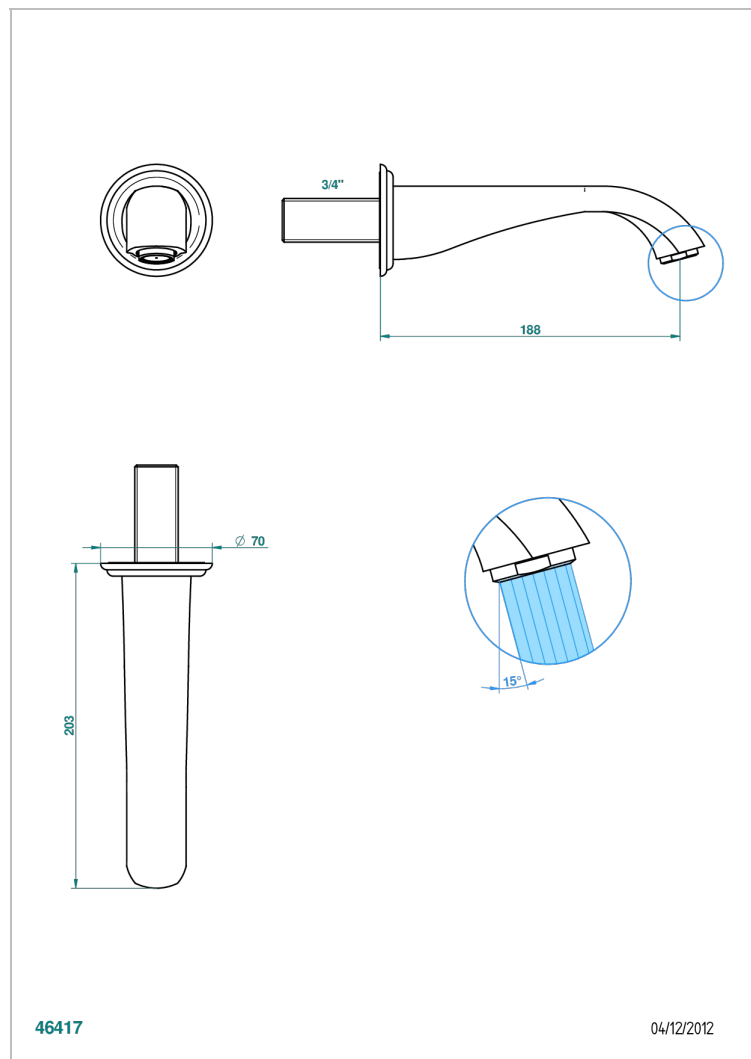

# PETALE DE CRISTAL CLAIR LISERE DORE

U6E-43GB

Bec de lavabo mural 3/4 sans té - bec goliath

THG<sup>®</sup>  
PARIS

46417

04/12/2012

## CARACTÉRISTIQUES

- Pétale de Cristal clair liseré doré
- Bec de lavabo mural 3/4 sans té - bec goliath