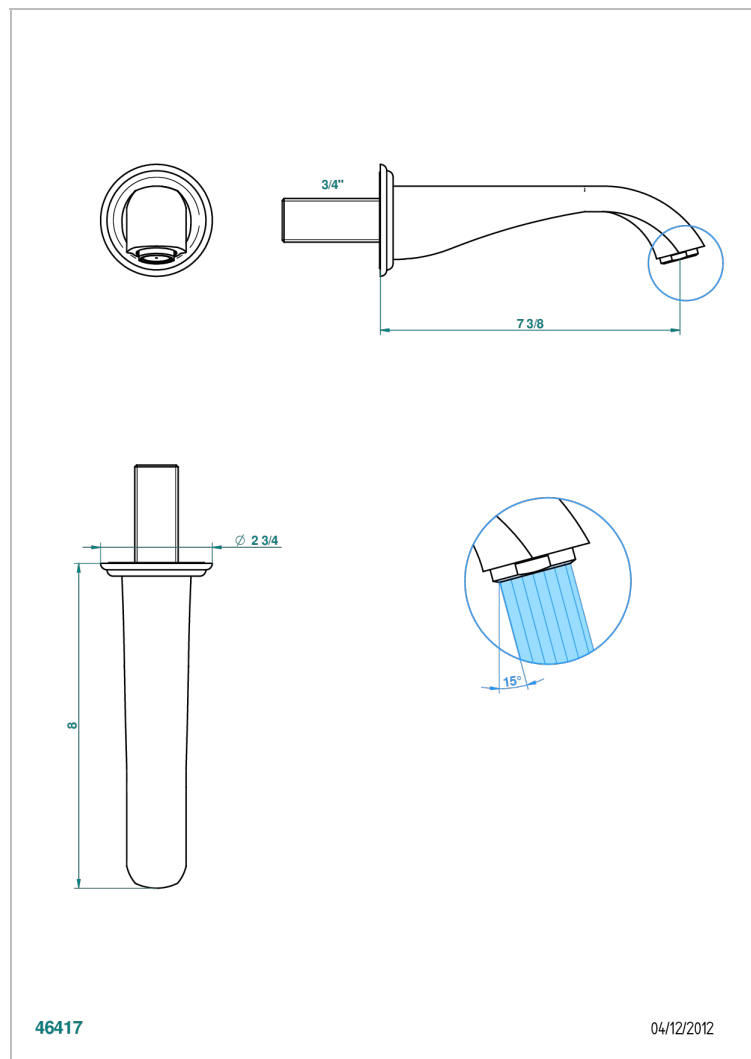

# PETALE DE CRISTAL CLAIR LISERE DORE

U6E-43GB

Bec de lavabo mural 3/4 sans té - bec goliath

THG<sup>®</sup>  
PARIS

46417

04/12/2012

## CARACTÉRISTIQUES

- Pétale de Cristal clair liseré doré
- Bec de lavabo mural 3/4 sans té - bec goliath