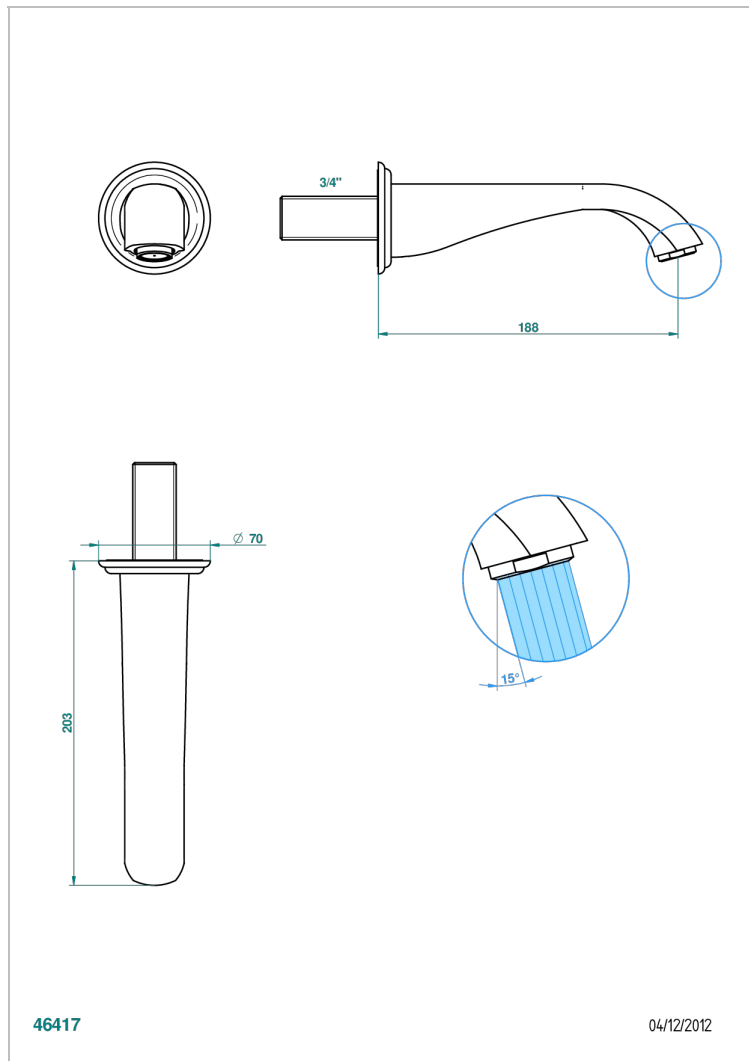

# ПÉТАЛЕ DE CRISTAL, ПРОЗРАЧНЫЙ ХРУСТАЛЬ С ЗОЛОТОЙ КАЙМОЙ

THG  
PARIS

U6E-43GB

Настенный кран для раковины среднего размера без Т-образного фиксатора

## ХАРАКТЕРИСТИКИ

- Pétale de Cristal, прозрачный хрусталь с золотой каймой
- Настенный кран для раковины среднего размера без Т-образного фиксатора