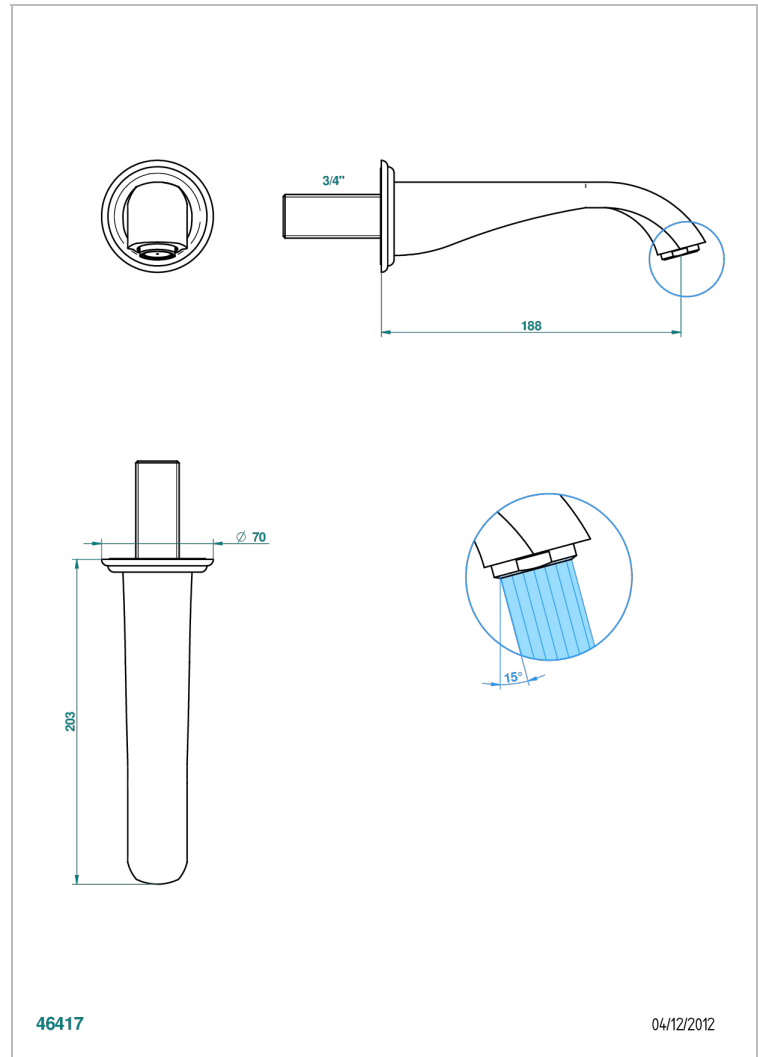

PETALE DE CRISTAL CLAIR LISERE DORE

U6E-43GB

Bec de lavabo mural 3/4 sans té - bec goliath

THG[®]
PARIS

46417

04/12/2012

CARACTÉRISTIQUES

- Pétale de Cristal clair liseré doré
- Bec de lavabo mural 3/4 sans té - bec goliath

SPÉCIFICATIONS TECHNIQUES

- Recommandé : 3 bars (max. 5 bars) - Advised : 43,5 psi (max. 72 psi)
- 15 l/min à 3 bars (4 gpm at 43.5 psi)

FINITIONS DISPONIBLES

Bronze clair - D01
Chromé - A02
Chromé / doré - G02
Chromé mat - C02
Doré brillant - F01
Doré mat - F07