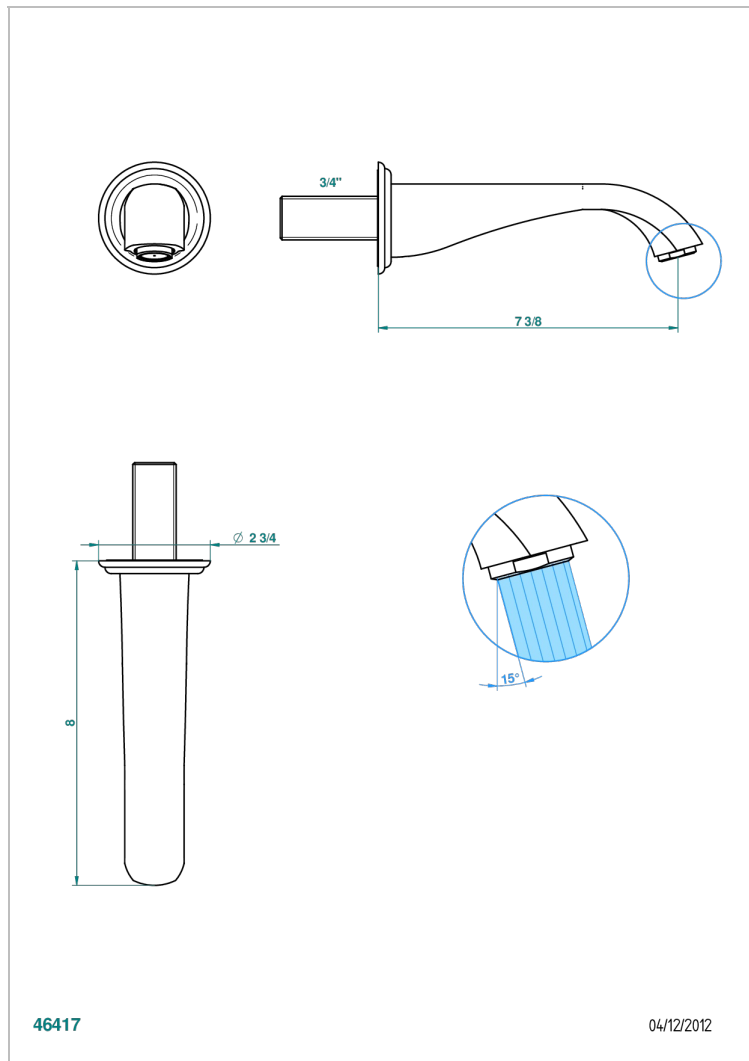

ПÉТАЛЕ DE CRISTAL, ПРОЗРАЧНЫЙ ХРУСТАЛЬ С ЗОЛОТОЙ КАЙМОЙ

THG[®]
PARIS

U6E-43GB

Настенный кран для раковины среднего размера без Т-образного фиксатора

ХАРАКТЕРИСТИКИ

- Pétale de Cristal, прозрачный хрусталь с золотой каймой
- Настенный кран для раковины среднего размера без Т-образного фиксатора

ТЕХНИЧЕСКИЕ ХАРАКТЕРИСТИКИ

- Recommandé : 3 bars (max. 5 bars) - Advised : 43,5 psi (max. 72 psi)
- 15 l/min à 3 bars (4 gpm at 43.5 psi)

ДОСТУПНЫЕ ВАРИАНТЫ ПОКРЫТИЙ

Black ceram - D30
Blush PVD - H62
Graphite PVD - H64
Matt Umber PVD - H67
Matt blush PVD - H60
Matt graphite PVD - H65