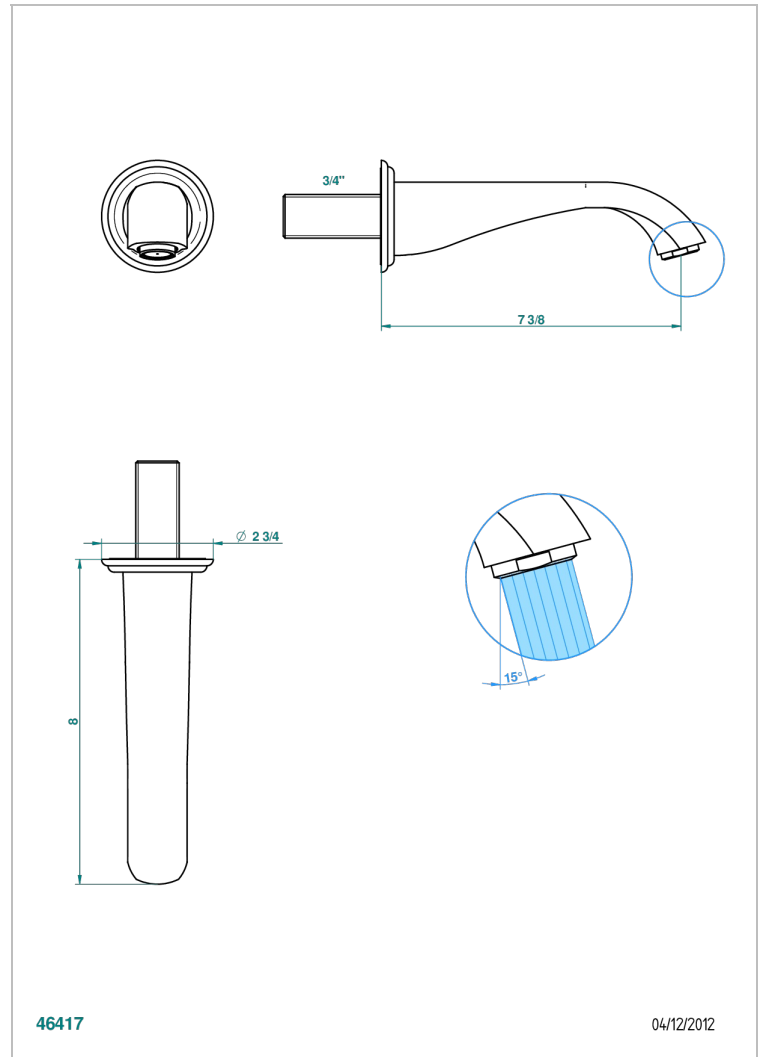

PETALE DE CRISTAL CLAIR LISERE DORE

U6E-43GB

Bec de lavabo mural 3/4 sans té - bec goliath

THG[®]
PARIS

46417

04/12/2012

CARACTÉRISTIQUES

- Pétale de Cristal clair liseré doré
- Bec de lavabo mural 3/4 sans té - bec goliath

SPÉCIFICATIONS TECHNIQUES

- Recommandé : 3 bars (max. 5 bars) - Advised : 43,5 psi (max. 72 psi)
- 15 l/min à 3 bars (4 gpm at 43.5 psi)

FINITIONS DISPONIBLES

Bronze clair - D01
Chromé - A02
Chromé / doré - G02
Chromé mat - C02
Doré brillant - F01
Doré mat - F07