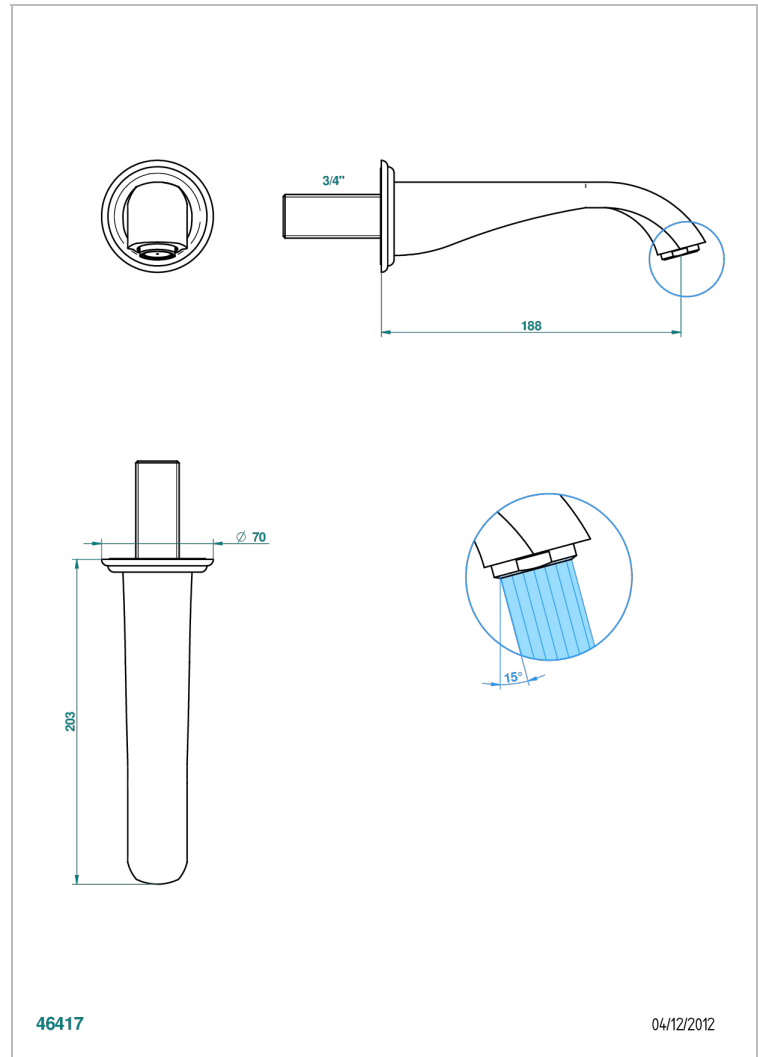

PETALE DE CRISTAL NOIR

U6D-43GB

Bec de lavabo mural 3/4 sans té - bec goliath

THG[®]
PARIS

46417

04/12/2012

CARACTÉRISTIQUES

- Pétale de Cristal noir
- Bec de lavabo mural 3/4 sans té - bec goliath

SPÉCIFICATIONS TECHNIQUES

- Recommandé : 3 bars (max. 5 bars) - Advised : 43,5 psi (max. 72 psi)
- 15 l/min à 3 bars (4 gpm at 43.5 psi)

FINITIONS DISPONIBLES

Bronze clair - D01
Chromé - A02
Chromé / doré - G02
Chromé mat - C02
Doré brillant - F01
Doré mat - F07