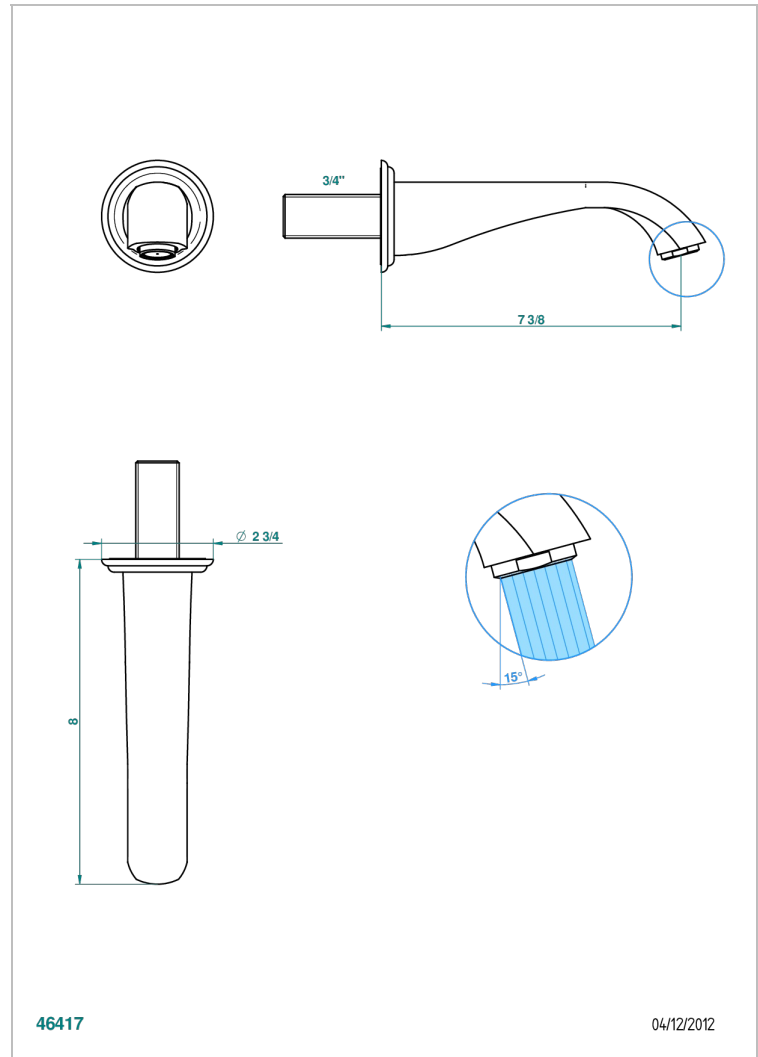

PETALE DE CRISTAL NOIR

U6D-43GB

Bec de lavabo mural 3/4 sans té - bec goliath

THG[®]
PARIS

CARACTÉRISTIQUES

- Pétale de Cristal noir
- Bec de lavabo mural 3/4 sans té - bec goliath

SPÉCIFICATIONS TECHNIQUES

- Recommandé : 3 bars (max. 5 bars) - Advised : 43,5 psi (max. 72 psi)
- 15 l/min à 3 bars (4 gpm at 43.5 psi)

FINITIONS DISPONIBLES

Bronze clair - D01
Chromé - A02
Chromé / doré - G02
Chromé mat - C02
Doré brillant - F01
Doré mat - F07