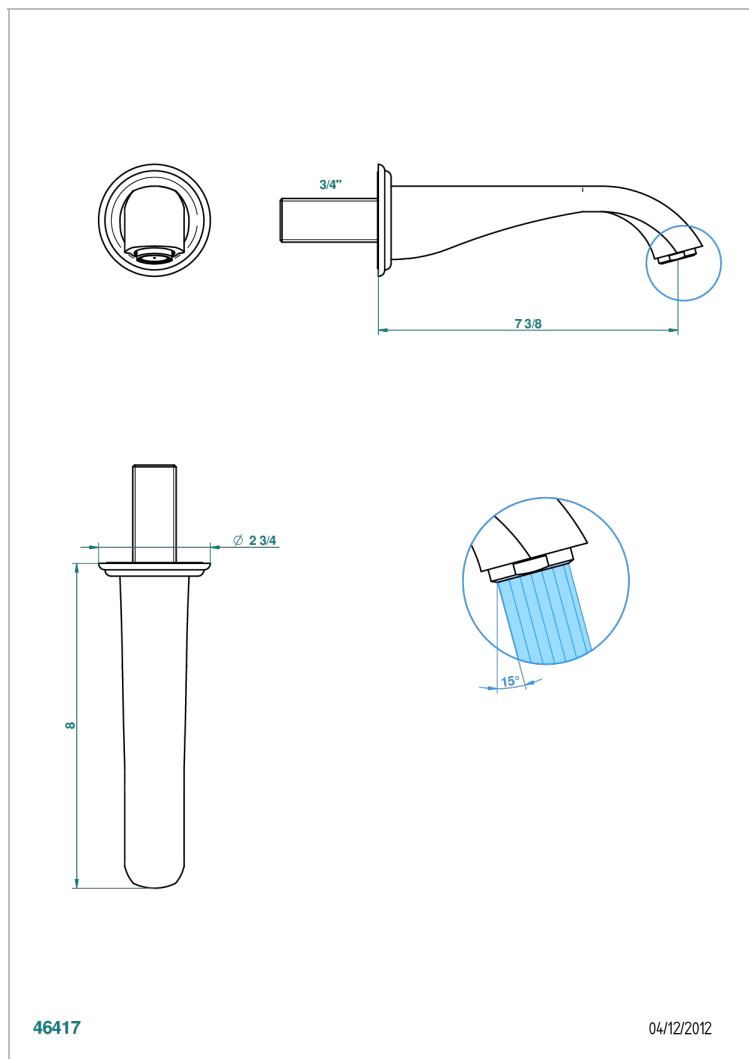

# PETALE DE CRISTAL - CRISTAL NEGRO

U6D-43GB

Basin wall spout 3/4 no T junction

THG<sup>®</sup>  
PARIS

## CARACTERÍSTICAS

- Pétale de Cristal - cristal negro
- Basin wall spout 3/4 no T junction